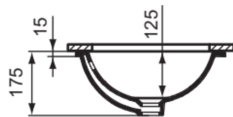

CONNECT

E505001

CONNECT | Unterbauwaschtisch 620x410x175 mm in weiß glänzend, ohne Hahnloch, mit Überlauf | Platzsparender Waschtisch

Bild & Zeichnung

Allgemeine Informationen

Produktkategorie:	Waschtische
Produktart:	Unterbauwaschtisch
Marke:	Ideal Standard
Kollektion:	CONNECT
Designer:	Ideal Standard
Colour:	01 - Weiß Glänzend
Oberflächenveredelung:	glänzend
Maximale Höhe (mm):	175
Maximale Breite (mm):	620
Ausladung (mm):	410
Nettogewicht (kg):	7.32
EAN Code:	5017830446958

Im Lieferumfang enthaltene Produkte

EEEV39367: Cutout templates

Features

Platzsparender Waschtisch

Downloads

- [EPD](#)

Produktstandards & Zertifikate

Normen: EN 14688

Produktspezifikationen

Farbcode:	01
Farbbeschreibung:	weiß glänzend
Eckmodell:	Nein
Mit Kettenöse:	Nein
Material:	Keramik
Materialspezifikation:	Feinfeuerton
Anzahl von Hahnlöchern je Waschbecken:	0
Anzahl von Waschbecken:	1
Sichtbarer Überlauf:	Ja
PVD Technologie:	Nein
Ablagefläche:	Ohne
Oberflächenveredelung:	glänzend
Form des Überlaufs:	Rund
Mit Rückwand:	Nein
Mit Verschlussstopfen:	Nein
Mit Überlauf:	Ja