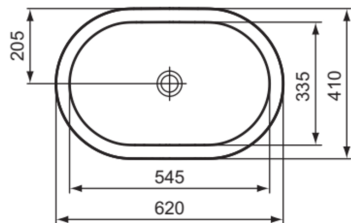

## E505001

CONNECT | Unterbauwaschtisch 620x410x175 mm in weiß glänzend, ohne Hahnloch, mit Überlauf | Platzsparender Waschtisch

### Allgemeine Informationen

Produktkategorie:	Waschtische
Produktart:	Unterbauwaschtisch
Marke:	Ideal Standard
Kollektion:	CONNECT
Designer:	Ideal Standard
Colour:	01 - Weiß Glänzend
Oberflächenveredelung:	glänzend
Maximale Höhe (mm):	175
Maximale Breite (mm):	620
Ausladung (mm):	410
Nettogewicht (kg):	7.32
EAN Code:	5017830446958