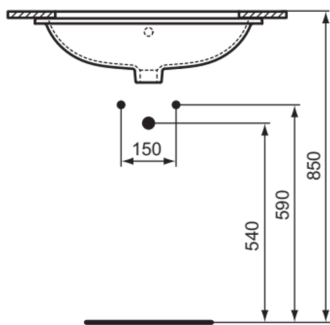

## E505001

CONNECT | Unterbauwaschtisch 620x410x175 mm in weiß glänzend, ohne Hahnloch, mit Überlauf | Platzsparender Waschtisch

### Allgemeine Informationen

Produktkategorie:	Waschtische
Produktart:	Unterbauwaschtisch
Marke:	Ideal Standard
Kollektion:	CONNECT
Designer:	Ideal Standard
Colour:	01 - Weiß Glänzend
Oberflächenveredelung:	glänzend
Maximale Höhe (mm):	175
Maximale Breite (mm):	620
Ausladung (mm):	410
Nettogewicht (kg):	7.32
EAN Code:	5017830446958