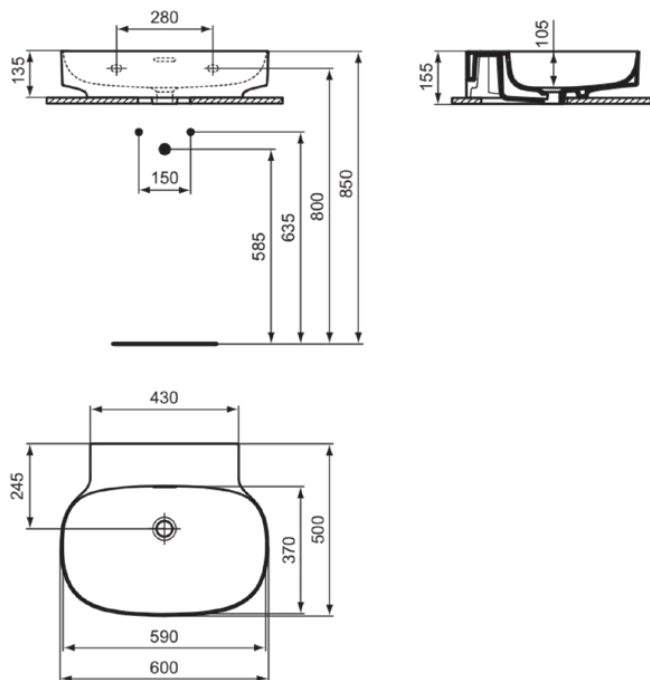

LINDA-X

T4756MA

LINDA-X | Waschtisch 600x500x155 mm in weiß, ohne Hahnloch, mit Überlauf | Diamatec, IdealPlus

Bild & Zeichnung

Allgemeine Informationen

Produktkategorie:	Waschtische
Produktart:	Waschtisch
Marke:	Ideal Standard
Kollektion:	LINDA-X
Designer:	Palomba Serafini Associati
Colour:	MA - Weiß
Oberflächenveredelung:	glänzend
Maximale Höhe (mm):	155
Maximale Breite (mm):	600
Ausladung (mm):	500
Nettogewicht (kg):	15.00
EAN Code:	8014140490463

Features

Diamatec

IdealPlus

Produktstandards & Zertifikate

Normen:	EN 14688
Declaration of Performance classification (DoP):	CL25

Produktspezifikationen

Farbcode:	MA
Farbbeschreibung:	weiß
Diamatec Technologie:	Ja
IdealPlus Technologie:	Ja
Geschliffene Unterseite:	Nein
Barrierefreies Produkt:	Nein
Mit Kettenöse:	Nein
Material:	Keramik
Materialspezifikation:	Diamatec
Anzahl von Hahnlöchern je Waschbecken:	0
Anzahl von Waschbecken:	1
Sichtbarer Überlauf:	Ja
PVD Technologie:	Nein
Ablagefläche:	Hinten
Oberflächenveredelung:	glänzend
Form des Überlaufs:	Geschlitzt
Mit Rückwand:	Nein
Mit Verschlussstopfen:	Nein
Mit Überlauf:	Ja
Mit Siphon:	Nein

LINDA-X

T4756MA

LINDA-X | Waschtisch 600x500x155 mm in weiß, ohne Hahnloch, mit Überlauf | Diamatec, IdealPlus

Befestigungsmaterial im Lieferumfang enthalten:	Nein
Montageart:	wandhängend
Empfohlene Ausschittschablone:	TT0299731