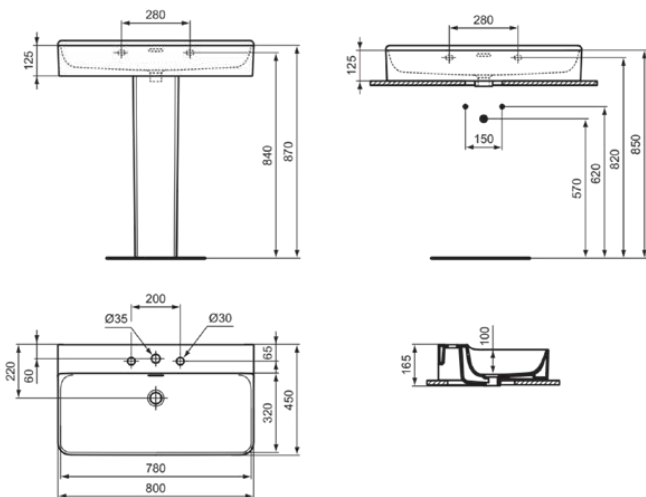

CONCA

T3827MA

CONCA | Waschtisch 800x450x145 mm in weiß, 3 Hahnlöcher, mit Überlauf | Platzsparender Waschtisch, IdealPlus

Bild & Zeichnung

Allgemeine Informationen

Produktkategorie:	Waschtische
Produktart:	Waschtisch
Marke:	Ideal Standard
Kollektion:	CONCA
Designer:	Palomba Serafini Associati
Colour:	MA - Weiß
Oberflächenveredelung:	glänzend
Maximale Höhe (mm):	145
Maximale Breite (mm):	800
Ausladung (mm):	450
Nettogewicht (kg):	21.90
EAN Code:	8014140469131

Features

Platzsparender Waschtisch

IdealPlus

Produktstandards & Zertifikate

Normen:	EN 14688
Declaration of Performance classification (DoP):	CL25

Produktspezifikationen

Farbcode:	MA
Farbbeschreibung:	weiß
IdealPlus Technologie:	Ja
Geschliffene Unterseite:	Ja
Barrierefreies Produkt:	Nein
Mit Kettenöse:	Nein
Material:	Keramik
Materialspezifikation:	Feinfeuerton
Anzahl von Hahnlöchern je Waschbecken:	3
Anzahl von Waschbecken:	1
Sichtbarer Überlauf:	Ja
PVD Technologie:	Nein
Ablagefläche:	Hinten
Oberflächenveredelung:	glänzend
Position des Hahnlochs:	Links / Rechts / Mitte
Form des Überlaufs:	Geschlitzt
Mit Rückwand:	Nein
Mit Verschlussstopfen:	Nein
Mit Überlauf:	Ja
Mit Siphon:	Nein

CONCA

T3827MA

CONCA | Waschtisch 800x450x145 mm in weiß, 3 Hahnlöcher, mit Überlauf | Platzsparender Waschtisch, IdealPlus

Befestigungsmaterial im Lieferumfang enthalten:	Nein
Montageart:	wandhängend
Empfohlene Ausschittschablone:	TT0299724