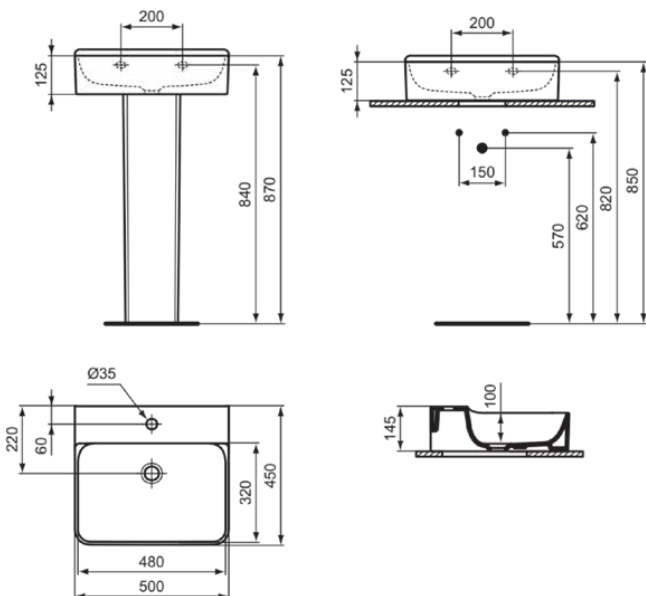

CONCA

T3815MA

CONCA | Waschtisch 500x450x145 mm in weiß, 1 Hahnloch, ohne Überlauf | Platzsparender Waschtisch, IdealPlus

Bild & Zeichnung

Allgemeine Informationen

Produktkategorie:	Waschtische
Produktart:	Waschtisch
Marke:	Ideal Standard
Kollektion:	CONCA
Designer:	Palomba Serafini Associati
Colour:	MA - Weiß
Oberflächenveredelung:	glänzend
Maximale Höhe (mm):	145
Maximale Breite (mm):	500
Ausladung (mm):	450
Nettogewicht (kg):	14.00
EAN Code:	8014140469032

Features

Platzsparender Waschtisch

IdealPlus

Downloads

- EPD

Produktstandards & Zertifikate

Normen:	EN 14688
---------	----------

Produktspezifikationen

Farbcode:	MA
Farbbeschreibung:	weiß
IdealPlus Technologie:	Ja
Geschliffene Unterseite:	Ja
Barrierefreies Produkt:	Nein
Mit Kettenöse:	Nein
Material:	Keramik
Materialspezifikation:	Feinfeurton
Anzahl von Hahnlöchern je Waschbecken:	1
Anzahl von Waschbecken:	1
Sichtbarer Überlauf:	Nein
PVD Technologie:	Nein
Ablagefläche:	Hinten
Oberflächenveredelung:	glänzend
Position des Hahnlochs:	Mitte
Mit Rückwand:	Nein
Mit Verschlussstopfen:	Nein
Mit Überlauf:	Nein
Mit Siphon:	Nein

CONCA

T3815MA

CONCA | Waschtisch 500x450x145 mm in weiß, 1 Hahnloch, ohne Überlauf | Platzsparender Waschtisch, IdealPlus

Montageart:

wandhängend

Ihr Kontakt vor Ort:

België • Belgique

Ideal Standard Produktions-GmbH
Corporate Village - Frame 21 Building
Da Vincilaan 2
B-1935 Zaventem
☎ +32 2 325 66 00
✉ +32 2 325 66 01
www.idealstandard.be