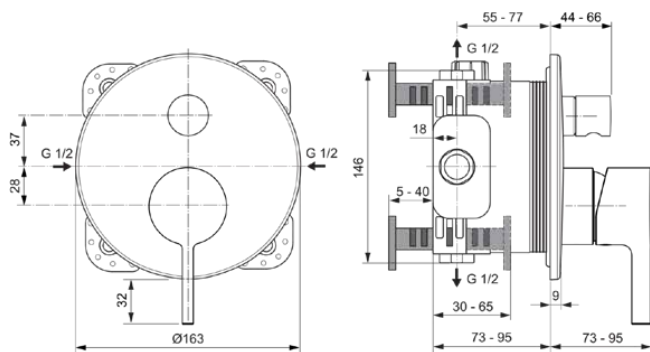

JOY

A7383A5

JOY | Badearmatur UP Bausatz 2 163x73x195 mm in magnetic grey, Kit 1 required (A1000), 23.0 l/min (3 bar) | Click-Technologie, EPD, PVD Technologie

Bild & Zeichnung

Allgemeine Informationen

Produktkategorie:	Badearmaturen
Produktart:	Badearmatur UP Bausatz 2
Marke:	Ideal Standard
Kollektion:	JOY
Designer:	Palomba Serafini Associati
Farbe:	A5 - Magnetic Grey
Oberflächenveredelung:	satin
Höhe (mm):	195
Breite (mm):	163
Ausladung (mm):	73 - 95
Befestigungsart:	Kit 1 benötigt
Empfohlenes Unterputz-Kit:	A1000
Nettogewicht (kg):	1.27
EAN Code:	3800861087380

Produktspezifikationen

Anzahl der Rosette(n):	1
Anzahl der Griffe:	1
Farbcode:	A5
Farbbeschreibung:	magnetic grey
Cool Body Technologie:	Nein
Absperrbare S-Anschlüsse:	Nein
Einstellbar Spülzeit:	Nein
Griffposition:	Vorderseite
Material:	Metall
Material der Rosette(n):	Messing
Materialspezifikation:	Messing
Maximaler Durchfluss bei 3 bar (l/min):	23.0

JOY

A7383A5

JOY | Badearmatur UP Bausatz 2 163x73x195 mm in magnetic grey, Kit 1 required (A1000), 23.0 l/min (3 bar) | Click-Technologie, EPD, PVD Technologie

Produktspezifikationen

Maximaler Durchfluss bei 3 bar (l/min) für alle Auslässe:	23/23
Durchfluss bei 3 bar (l) - Handbrause:	23
Durchfluss bei 3 bar (l) - Auslauf:	23
Betriebs-Höchstdruck (bar):	10
Betriebs-Mindestdruck (bar):	0,5
Geräuschgedämpfte S-Anschlüsse:	Nein
PVD Technologie:	Ja
Form der Rosette(n):	Rund
Oberflächenschutz:	PVD
Oberflächenveredelung:	satın
Temperaturbegrenzer:	Ja
Griffart:	Betätigungshebel
Art der Temperaturkontrolle:	Manuelle Betätigung
Mit S-Anschlüssen:	Nein
Mit Rückschlagventil:	Nein
Mit Umstellereinheit:	Ja
Mit Rosette(n):	Ja
Mit Griff(en):	Ja
Mit Handbrause-Set:	Nein
Mit Kopfbrause:	Nein
Mit Dichtvlies:	Ja
Mit Brausekombination:	Nein
Befestigungsart:	Kit 1 benötigt
Montageart:	Wandınbau