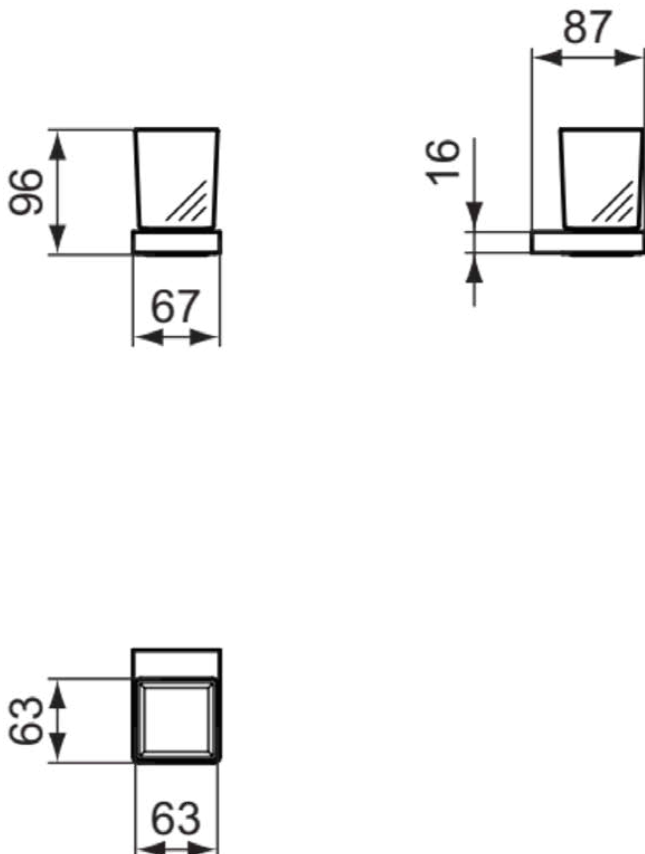

CONCA

T4504A5

CONCA | Zahnputzbecher 67x87x96 mm in magnetic grey | PVD Technologie

Bild & Zeichnung

Allgemeine Informationen

Produktkategorie:	Badaccessoires
Produktart:	Zahnputzbecher
Marke:	Ideal Standard
Kollektion:	CONCA
Designer:	Palomba Serafini Associati
Farbe:	A5 - Magnetic Grey
Oberflächenveredelung:	satin
Höhe (mm):	96
Breite (mm):	67
Ausladung (mm):	87
Befestigungsart:	Befestigungsschrauben
Nettogewicht (kg):	0.45
EAN Code:	8014140479253

Features

PVD	PVD Technologie
-----	-----------------

Downloads

- [Declaration of Conformity](#)
- [Installation Guide](#)

Produktspezifikationen

Anzahl der Befestigungspunkte:	2
Farbcode:	A5
Farbbeschreibung:	magnetic grey
Farbe des Glases:	matt
Verdeckte Befestigung:	Ja
Material:	Metall
Material der Befestigungshalterung:	Metall
Material des Einsatzes:	Glas
Material des Zahnbechers:	Glas
PVD Technologie:	Ja
Oberflächenschutz:	PVD
Oberflächenveredelung:	satin
Mit Rosette(n):	Nein
Einsatz herausnehmbar:	Ja
Befestigungsmaterial im Lieferumfang enthalten:	Ja
Befestigungsart:	Befestigungsschrauben
Montageart:	wandhängend