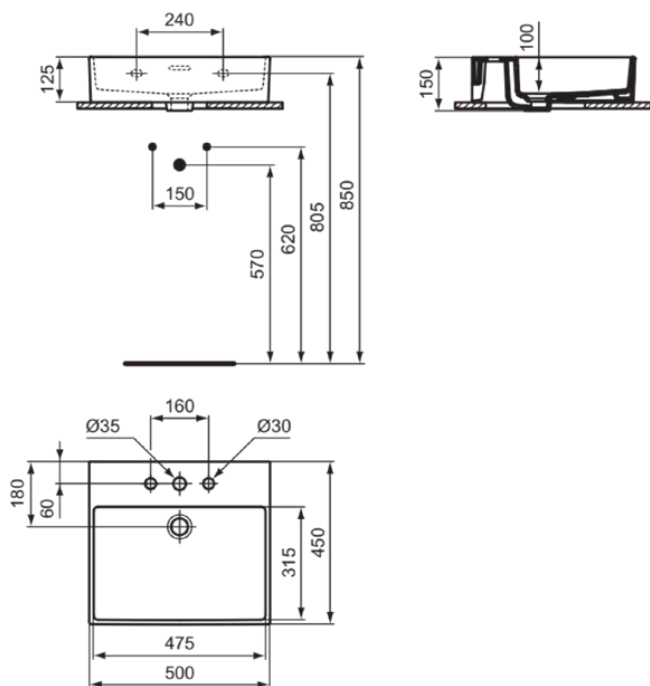

EXTRA

T388201

EXTRA | Waschtisch 500x450x150 mm in weiß glänzend, 3 Hahnlöcher, mit Überlauf | Platzsparender Waschtisch

Bild & Zeichnung

Allgemeine Informationen

Produktkategorie:	Waschtische
Produktart:	Waschtisch
Marke:	Ideal Standard
Kollektion:	EXTRA
Designer:	Palomba Serafini Associati
Farbe:	01 - Weiß Glänzend
Oberflächenveredelung:	glänzend
Höhe (mm):	150
Breite (mm):	500
Ausladung (mm):	450
Nettogewicht (kg):	13.10
EAN Code:	8014140467908

Features

Platzsparender Waschtisch

Produktstandards & Zertifikate

Normen:	EN 14688
Leistungserklärung (DoP):	CL25

Produktspezifikationen

Farbcode:	01
Farbbeschreibung:	weiß glänzend
Barrierefreies Produkt:	Nein
Mit Kettenöse:	Nein
Material:	Keramik
Materialspezifikation:	Feinfeuerton
Anzahl von Hahnlöchern je Waschbecken:	3
Anzahl von Waschbecken:	1
Sichtbarer Überlauf:	Ja
PVD Technologie:	Nein
Ablagefläche:	Hinten
Oberflächenveredelung:	glänzend
Position des Hahnlochs:	Links / Rechts / Mitte
Form des Überlaufs:	Geschlitzt
Mit Rückwand:	Nein
Mit Verschlussstopfen:	Nein
Mit Überlauf:	Ja
Mit Siphon:	Nein
Befestigungsmaterial im Lieferumfang enthalten:	Nein
Montageart:	wandhängend
Empfohlene Ausschittschablone:	TT0299734