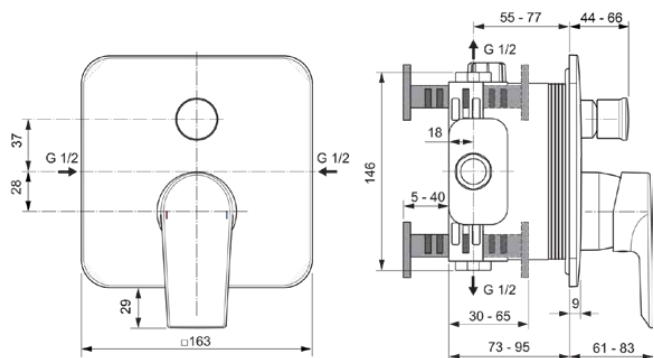

## EDGE

## A7125AA

EDGE | Badearmatur UP Bausatz 2 163x61x192 mm in chrom, Kit 1 required (A1000), 23.0 l/min (3 bar) | Click-Technologie, EPD, SmartShine Oberfläche

### Allgemeine Informationen

Produktkategorie:	Badearmaturen
Produktart:	Badearmatur UP Bausatz 2
Marke:	Ideal Standard
Kollektion:	EDGE
Designer:	Ideal Standard
Farbe:	AA - Chrom
Oberflächenveredelung:	glänzend
Höhe (mm):	192
Breite (mm):	163
Ausladung (mm):	61 - 83
Befestigungsart:	Kit 1 benötigt
Empfohlenes Unterputz-Kit:	A1000
Nettogewicht (kg):	1.37
EAN Code:	4015413343688