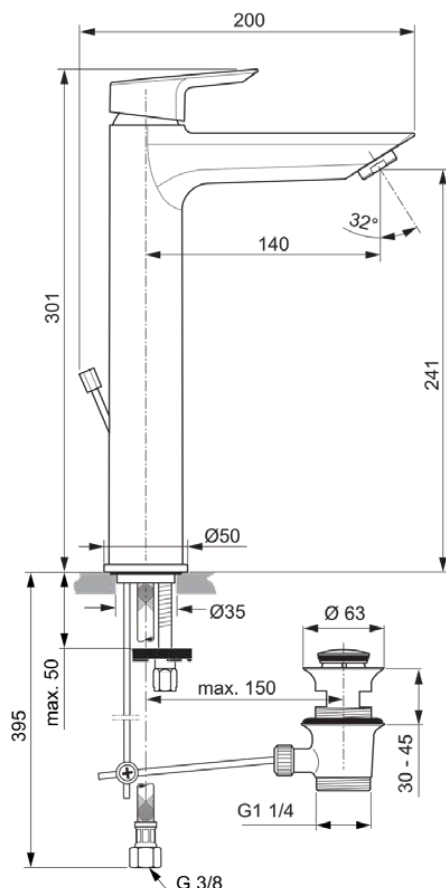

TESI

A6574AA

TESI | Waschtischarmatur 50x200x301 mm, 140 mm vertikaler Abstand bis Mitte Auslauf in chrom, 5 l/min (3 bar), mit Ablaufgarnitur | EasyFix, Strahlregler, BlueStart, EPD, FirmaFlow, SmartShine Oberfläche, NF-zertifiziert

Bild & Zeichnung

Allgemeine Informationen

Produktkategorie:	Waschtischarmaturen
Produktart:	Waschtischarmatur
Marke:	Ideal Standard
Kollektion:	TESI
Designer:	Artefakt
Farbe:	AA - Chrom
Oberflächenveredelung:	glänzend
Höhe (mm):	301
Breite (mm):	50
Ausladung (mm):	200
Befestigungsart:	EasyFix
Nettogewicht (kg):	2.20
EAN Code:	4015413338387