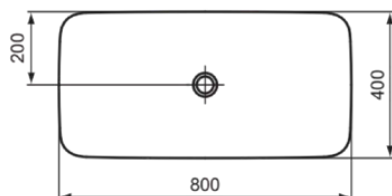

IPALYSS

E1391X9

IPALYSS | Schale 800x400x120 mm in salbeigrün, ohne Hahnloch, ohne Überlauf | Diamatec, Platzsparender Waschtisch

Bild & Zeichnung

Allgemeine Informationen

Produktkategorie:	Waschtische
Produktart:	Schale
Marke:	Ideal Standard
Kollektion:	IPALYSS
Designer:	Studio Levien
Farbe:	X9 - Salbeigrün
Oberflächenveredelung:	satin
Höhe (mm):	120
Breite (mm):	800
Ausladung (mm):	400
Nettogewicht (kg):	11.30
EAN Code:	5017830542407

Produktstandards & Zertifikate

Normen:	EN 14688
Leistungserklärung (DoP):	CL00

Produktspezifikationen

Farbcode:	X9
Farbbeschreibung:	salbeigrün
Diamatec Technologie:	Ja
Geschliffene Rückseite(n):	Nein
Geschliffene Unterseite:	Ja
Barrierefreies Produkt:	Nein
Mit Kettenöse:	Nein
Material:	Keramik
Materialspezifikation:	Diamatec
Anzahl von Hahnlöchern je Waschbecken:	0
Anzahl von Waschbecken:	1
Sichtbarer Überlauf:	Nein
PVD Technologie:	Nein
Ablagefläche:	Ohne

IPALYSS

E1391X9

IPALYSS | Schale 800x400x120 mm in salbeigrün, ohne Hahnloch, ohne Überlauf | Diamatec, Platzsparender Waschtisch

Produktspezifikationen

Oberflächenveredelung:	satin
Mit Rückwand:	Nein
Mit Verschlussstopfen:	Nein
Mit Überlauf:	Nein
Mit Siphon:	Nein
Montageart:	Aufgesetzt