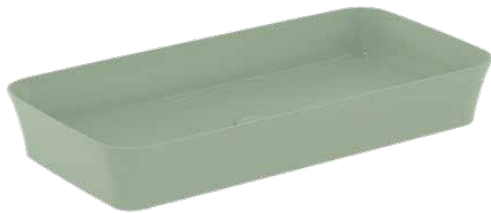

IPALYSS

E1391X9

IPALYSS | Schale 800x400x120 mm in salbeigrün, ohne Hahnloch, ohne Überlauf | Diamatec, Platzsparender Waschtisch

Bild & Zeichnung

Allgemeine Informationen

Produktkategorie:	Waschtische
Produktart:	Schale
Marke:	Ideal Standard
Kollektion:	IPALYSS
Designer:	Studio Levien
Farbe:	X9 - Salbeigrün
Oberflächenveredelung:	satin
Höhe (mm):	120
Breite (mm):	800
Ausladung (mm):	400
Nettogewicht (kg):	11.30
EAN Code:	5017830542407

Im Lieferumfang enthaltene Produkte

E2114X9:	MULTI SUITES - FINISHED PRODUCTS Nicht verschließbares Schaftventil 72x72 mm in salbeigrün
----------	--

Features

Diamatec

Platzsparender Waschtisch

Downloads

- [Installation Guide](#)

IPALYSS

E1391X9

IPALYSS | Schale 800x400x120 mm in salbeigrün, ohne Hahnloch, ohne Überlauf | Diamatec, Platzsparender Waschtisch

Produktspezifikationen

Oberflächenveredelung:	satin
Mit Rückwand:	Nein
Mit Verschlussstopfen:	Nein
Mit Überlauf:	Nein
Mit Siphon:	Nein
Montageart:	Aufgesetzt