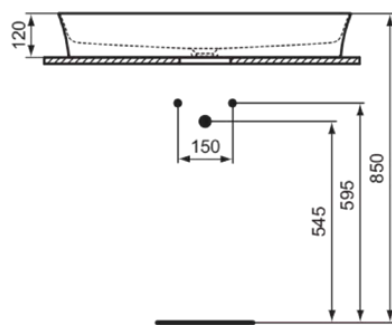

IPALYSS

E1391X9

IPALYSS | Schale 800x400x120 mm in salbeigrün, ohne Hahnloch, ohne Überlauf | Diamatec, Platzsparender Waschtisch

Bild & Zeichnung

Allgemeine Informationen

Produktkategorie:	Waschtische
Produktart:	Schale
Marke:	Ideal Standard
Kollektion:	IPALYSS
Designer:	Studio Levien
Farbe:	X9 - Salbeigrün
Oberflächenveredelung:	satin
Höhe (mm):	120
Breite (mm):	800
Ausladung (mm):	400
Nettogewicht (kg):	11.30
EAN Code:	5017830542407

IPALYSS

E1391X9

IPALYSS | Schale 800x400x120 mm in salbeigrün, ohne Hahnloch, ohne Überlauf | Diamatec, Platzsparender Waschtisch

Produktspezifikationen

Oberflächenveredelung:	satin
Mit Rückwand:	Nein
Mit Verschlussstopfen:	Nein
Mit Überlauf:	Nein
Mit Siphon:	Nein
Montageart:	Aufgesetzt