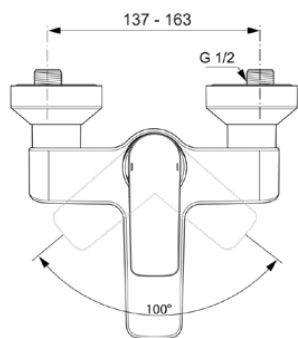

CONNECT AIR

A7033A5

CONNECT AIR | Badearmatur AP 207x193x121 mm, 174 mm vertikaler Abstand bis Mitte Auslauf in magnetic grey, 22.0 l/min (3 bar) | Click-Technologie, EPD, FirmaFlow, PVD Technologie

Bild & Zeichnung

Allgemeine Informationen

Produktkategorie:	Badearmaturen
Produktart:	Badearmatur AP
Marke:	Ideal Standard
Kollektion:	CONNECT AIR
Designer:	Ideal Standard
Farbe:	A5 - Magnetic Grey
Oberflächenveredelung:	satın
Höhe (mm):	121
Breite (mm):	207
Ausladung (mm):	193
Befestigungsart:	S-Anschluss
Nettogewicht (kg):	1.93
EAN Code:	4015413348225

CONNECT AIR

A7033A5

CONNECT AIR | Badearmatur AP 207x193x121 mm, 174 mm vertikaler Abstand bis Mitte Auslauf in magnetic grey, 22.0 l/min (3 bar) | Click-Technologie, EPD, FirmaFlow, PVD Technologie

Produktspezifikationen

Materialspezifikation:	Messing
Maximaler Durchfluss bei 3 bar (l/min):	22.0
Maximaler Durchfluss bei 3 bar (l/min) für alle Auslässe:	22/20
Durchfluss bei 3 bar (l) - Handbrause:	22
Durchfluss bei 3 bar (l) - Auslauf:	20
Betriebs-Höchstdruck (bar):	10
Betriebs-Mindestdruck (bar):	0.5
Geräuschgedämpfte S-Anschlüsse:	Nein
PVD Technologie:	Ja
Form der Rosette(n):	Rund
Gewindeanschluss des Brauseschlauchs:	G 1/2
Auslaufart:	Starr
Auslaufart:	Gegossener Körper
Oberflächenschutz:	PVD
Oberflächenveredelung:	satın
Swivelling spout:	No
Strahlreglerart:	Luftsprudler
Sichtbarkeit des Strahlreglers:	Sichtbar
Temperaturbegrenzer:	Ja
Griffart:	Betätigungshebel
Art der Temperaturkontrolle:	Manuelle Betätigung
Mit S-Anschlüssen:	Ja
Mit Rückschlagventil:	Ja
Mit Umstellereinheit:	Ja
Mit Rosette(n):	Ja
Mit Griff(en):	Ja
Mit Handbrause-Set:	Nein
Mit Kopfbrause:	Nein
Mit Auslass:	Ja
Mit Ablage(n):	Nein
Mit Brausekombination:	Nein
Befestigungsart:	S-Anschluss
Montageart:	wandhängend