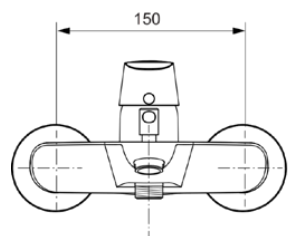

CONNECT AIR

A7033A5

CONNECT AIR | Badearmatur AP 207x193x121 mm, 174 mm vertikaler Abstand bis Mitte Auslauf in magnetic grey, 22.0 l/min (3 bar) | Click-Technologie, EPD, FirmaFlow, PVD Technologie

Bild & Zeichnung

Allgemeine Informationen

Produktkategorie:	Badearmaturen
Produktart:	Badearmatur AP
Marke:	Ideal Standard
Kollektion:	CONNECT AIR
Designer:	Ideal Standard
Farbe:	A5 - Magnetic Grey
Oberflächenveredelung:	satın
Höhe (mm):	121
Breite (mm):	207
Ausladung (mm):	193
Befestigungsart:	S-Anschluss
Nettogewicht (kg):	1.93
EAN Code:	4015413348225

CONNECT AIR

A7033A5

CONNECT AIR | Badearmatur AP 207x193x121 mm, 174 mm vertikaler Abstand bis Mitte Auslauf in magnetic grey, 22.0 l/min (3 bar) | Click-Technologie, EPD, FirmaFlow, PVD Technologie

Produktspezifikationen