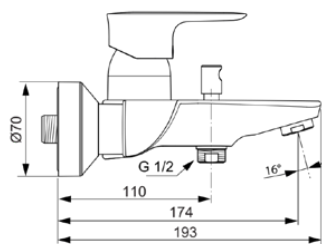

CONNECT AIR

A7033A5

CONNECT AIR | Badearmatur AP 207x193x121 mm, 174 mm vertikaler Abstand bis Mitte Auslauf in magnetic grey, 22.0 l/min (3 bar) | Click-Technologie, EPD, FirmaFlow, PVD Technologie

Bild & Zeichnung

Allgemeine Informationen

Produktkategorie:	Badearmaturen
Produktart:	Badearmatur AP
Marke:	Ideal Standard
Kollektion:	CONNECT AIR
Designer:	Ideal Standard
Farbe:	A5 - Magnetic Grey
Oberflächenveredelung:	satın
Höhe (mm):	121
Breite (mm):	207
Ausladung (mm):	193
Befestigungsart:	S-Anschluss
Nettogewicht (kg):	1.93
EAN Code:	4015413348225

CONNECT AIR

A7033A5

CONNECT AIR | Badearmatur AP 207x193x121 mm, 174 mm vertikaler Abstand bis Mitte Auslauf in magnetic grey, 22.0 l/min (3 bar) | Click-Technologie, EPD, FirmaFlow, PVD Technologie

Produktspezifikationen