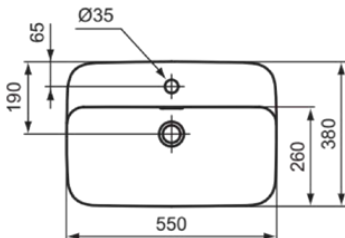

IPALYSS

E2077V2

IPALYSS | Schale 550x380x145 mm in schwarz glänzend, 1 Hahnloch, mit Überlauf | Diamatec, Platzsparender Waschtisch

Bild & Zeichnung

Allgemeine Informationen

Produktkategorie:	Waschtische
Produktart:	Schale
Marke:	Ideal Standard
Kollektion:	IPALYSS
Designer:	Studio Levien
Farbe:	V2 - Schwarz Glänzend
Oberflächenveredelung:	glänzend
Höhe (mm):	145
Breite (mm):	550
Ausladung (mm):	380
Nettogewicht (kg):	10.20
EAN Code:	5017830543572

Im Lieferumfang enthaltene Produkte

D570967: EXPRESSION | Befestigungsset in neutral

Features

Downloads

- [Installation Guide](#)

Produktstandards & Zertifikate

Normen:	EN 14688
Leistungserklärung (DoP):	CL25

IPALYSS

E2077V2

IPALYSS | Schale 550x380x145 mm in schwarz glänzend, 1 Hahnloch, mit Überlauf | Diamatec, Platzsparender Waschtisch

Produktspezifikationen

Position des Hahnlochs:	Mitte
Form des Überlaufs:	Geschlitzt
Mit Rückwand:	Nein
Mit Verschlussstopfen:	Nein
Mit Überlauf:	Ja
Mit Siphon:	Nein
Montageart:	Aufgesetzt