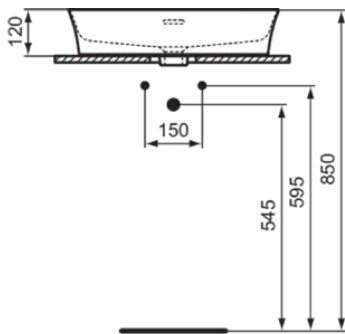

IPALYSS

E2077V2

IPALYSS | Schale 550x380x145 mm in schwarz glänzend, 1 Hahnloch, mit Überlauf | Diamatec, Platzsparender Waschtisch

Bild & Zeichnung

Allgemeine Informationen

Produktkategorie:	Waschtische
Produktart:	Schale
Marke:	Ideal Standard
Kollektion:	IPALYSS
Designer:	Studio Levien
Farbe:	V2 - Schwarz Glänzend
Oberflächenveredelung:	glänzend
Höhe (mm):	145
Breite (mm):	550
Ausladung (mm):	380
Nettogewicht (kg):	10.20
EAN Code:	5017830543572

Im Lieferumfang enthaltene Produkte

D570967: EXPRESSION | Befestigungsset in neutral

Features

Downloads

- [Installation Guide](#)

Produktstandards & Zertifikate

Normen:	EN 14688
Leistungserklärung (DoP):	CL25

IPALYSS

E2077V2

IPALYSS | Schale 550x380x145 mm in schwarz glänzend, 1 Hahnloch, mit Überlauf | Diamatec, Platzsparender Waschtisch

Produktspezifikationen

Position des Hahnlochs:	Mitte
Form des Überlaufs:	Geschlitzt
Mit Rückwand:	Nein
Mit Verschlussstopfen:	Nein
Mit Überlauf:	Ja
Mit Siphon:	Nein
Montageart:	Aufgesetzt