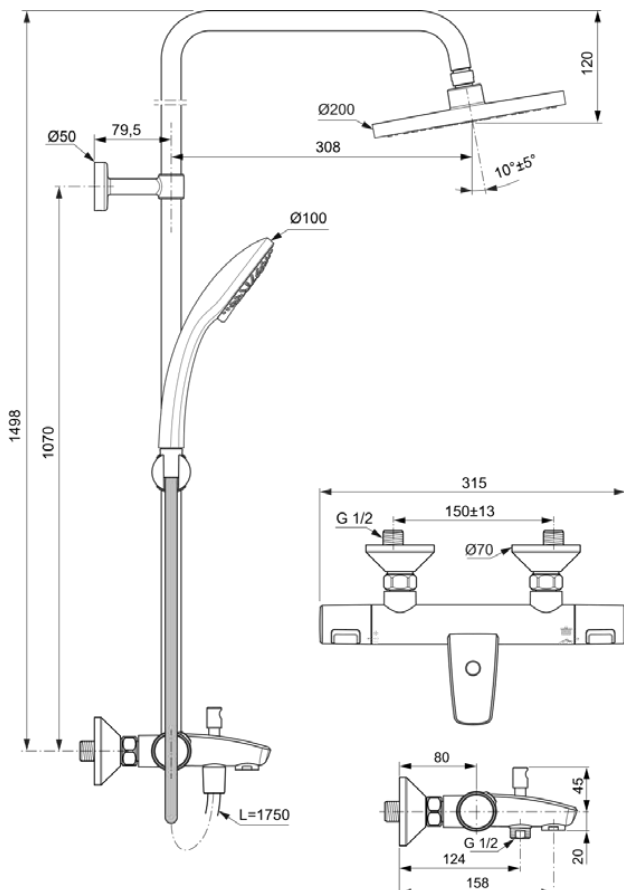

## A7590AA

CERATHERM T25 | Duschsystem AP 315x487.5x1498 mm, 158 mm vertikaler Abstand bis Mitte Auslauf in chrom, 20.0 l/min (3 bar) | Thermostatfunktion, Wasser- & Energiesparend, Sicherheitssperre

### Allgemeine Informationen

Produktkategorie:	Duschsysteme
Produktart:	Duschsystem AP
Marke:	Ideal Standard
Kollektion:	CERATHERM T25
Designer:	Ideal Standard
Farbe:	AA - Chrom
Oberflächenveredelung:	glänzend
Höhe (mm):	1498
Breite (mm):	315
Ausladung (mm):	487.5
Befestigungsart:	S-Anschluss
Nettogewicht (kg):	3.90
EAN Code:	4015413351744

### Im Lieferumfang enthaltene Produkte

B9403AA:	IDEALRAIN   Multi-Funktionshandbrause 100x245.5 mm in chrom, 8 l/min (3 bar)
BE175AA:	IDEALRAIN   Brauseschlauch 1750 mm in chrom
A861273AA:	MULTI SUITES - SPARE PARTS   Kopfbrause 252x252x60 mm in chrom, 12 l/min (3 bar)

## A7590AA

CERATHERM T25 | Duschesystem AP 315x487.5x1498 mm, 158 mm vertikaler Abstand bis Mitte Auslauf in chrom, 20.0 l/min (3 bar) | Thermostatfunktion, Wasser- & Energiesparend, Sicherheitssperre