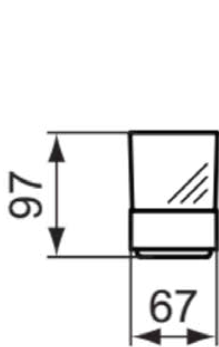

CONCA

T4505AA

CONCA | Zahnputzbecher 68x95x97 mm in chrom

Bild & Zeichnung

Allgemeine Informationen

Produktkategorie:	Badaccessoires
Produktart:	Zahnputzbecher
Marke:	Ideal Standard
Kollektion:	CONCA
Designer:	Palomba Serafini Associati
Farbe:	AA - Chrom
Oberflächenveredelung:	glänzend
Höhe (mm):	97
Breite (mm):	68
Ausladung (mm):	95
Befestigungsart:	Befestigungsschrauben
Nettogewicht (kg):	0.41
EAN Code:	8014140479307

Downloads

- [Declaration of Conformity](#)
- [Installation Guide](#)

Produktspezifikationen

Anzahl der Befestigungspunkte:	2
Farbcode:	AA
Farbbeschreibung:	chrom
Farbe des Glases:	matt
Verdeckte Befestigung:	Ja
Material:	Metall
Material der Befestigungshalterung:	Metall
Material des Zahnbeckers:	Glas
PVD Technologie:	Nein
Smartshine:	Ja
Oberflächenschutz:	verchromt
Oberflächenveredelung:	glänzend
Mit Rosette(n):	Nein
Befestigungsmaterial im Lieferumfang enthalten:	Ja
Befestigungsart:	Befestigungsschrauben
Montageart:	wandhängend