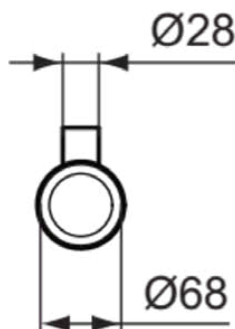

CONCA

T4505AA

CONCA | Zahnputzbecher 68x95x97 mm in chrom

Bild & Zeichnung

Allgemeine Informationen

Produktkategorie:	Badaccessoires
Produktart:	Zahnputzbecher
Marke:	Ideal Standard
Kollektion:	CONCA
Designer:	Palomba Serafini Associati
Farbe:	AA - Chrom
Oberflächenveredelung:	glänzend
Höhe (mm):	97
Breite (mm):	68
Ausladung (mm):	95
Befestigungsart:	Befestigungsschrauben
Nettogewicht (kg):	0.41
EAN Code:	8014140479307

Downloads

- [Declaration of Conformity](#)
- [Installation Guide](#)

Produktspezifikationen

Anzahl der Befestigungspunkte:	2
Farbcode:	AA
Farbbeschreibung:	chrom
Farbe des Glases:	matt
Verdeckte Befestigung:	Ja
Material:	Metall
Material der Befestigungshalterung:	Metall
Material des Zahnbeckers:	Glas
PVD Technologie:	Nein
Smartshine:	Ja
Oberflächenschutz:	verchromt
Oberflächenveredelung:	glänzend
Mit Rosette(n):	Nein
Befestigungsmaterial im Lieferumfang enthalten:	Ja
Befestigungsart:	Befestigungsschrauben
Montageart:	wandhängend