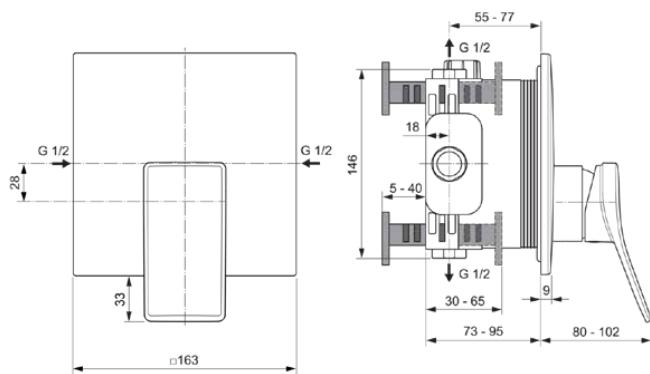

## A7373A2

CONCA | Brausearmatur UP Bausatz 2 163x80x196 mm in brushed gold, Kit 1 required (A1000), 23 l/min (3 bar) | Click-Technologie, EPD, PVD Technologie

### Allgemeine Informationen

Produktkategorie:	Brausearmaturen
Produktart:	Brausearmatur UP Bausatz 2
Marke:	Ideal Standard
Kollektion:	CONCA
Designer:	Palomba Serafini Associati
Farbe:	A2 - Brushed Gold
Oberflächenveredelung:	satin
Höhe (mm):	196
Breite (mm):	163
Ausladung (mm):	80 - 102
Befestigungsart:	Kit 1 benötigt
Empfohlenes Unterputz-Kit:	A1000
Nettogewicht (kg):	1.34
EAN Code:	3800861085447