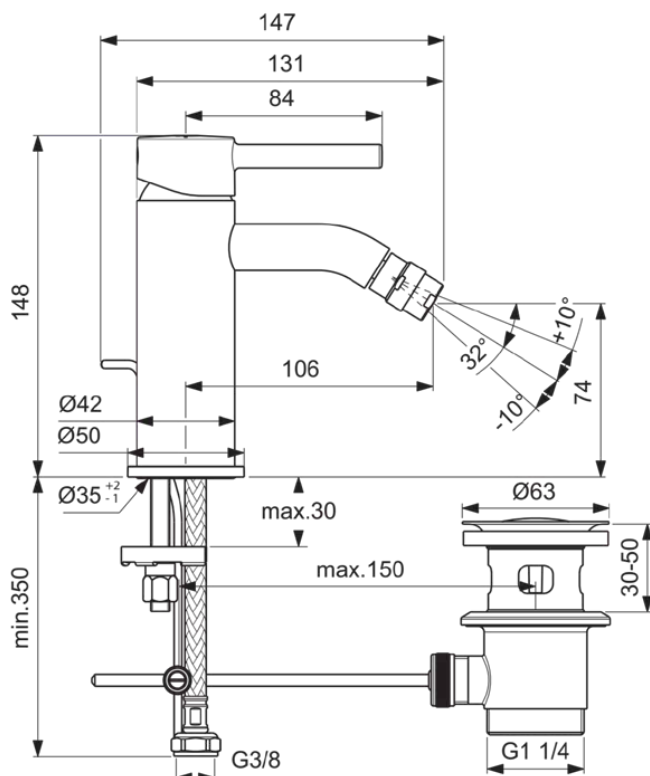

## BC197AA

CERALINE | Bidet Armatur 50x149x147 mm, 106 mm vertikaler Abstand bis Mitte Auslauf in chrom, 3.8 l/min (3 bar), mit Ablaufgarnitur | EasyFix, Strahlregler, Einstellbarer Auslauf, EPD, SmartShine Oberfläche

### Allgemeine Informationen

Produktkategorie:	Bidetarmaturen
Produktart:	Bidet Armatur
Marke:	Ideal Standard
Kollektion:	CERALINE
Designer:	Ideal Standard
Farbe:	AA - Chrom
Oberflächenveredelung:	glänzend
Höhe (mm):	147
Breite (mm):	50
Ausladung (mm):	149
Befestigungsart:	EasyFix
Nettogewicht (kg):	1.14
EAN Code:	3800861065135

### Produktspezifikationen

Anzahl der Rosette(n):	1
Anzahl der Griffe:	1
Kugelgelenk-Anschlussgewinde:	M18x1 / M16,5x5
Farbcode:	AA
Farbbeschreibung:	chrom
Griff-Anwendung:	Volumen & Temperaturkontrolle
Griffposition:	Oben
Mit Kettenöse:	Nein
Niederdruckmodell:	Nein
Material:	Metall
Material der Rosette(n):	Metall