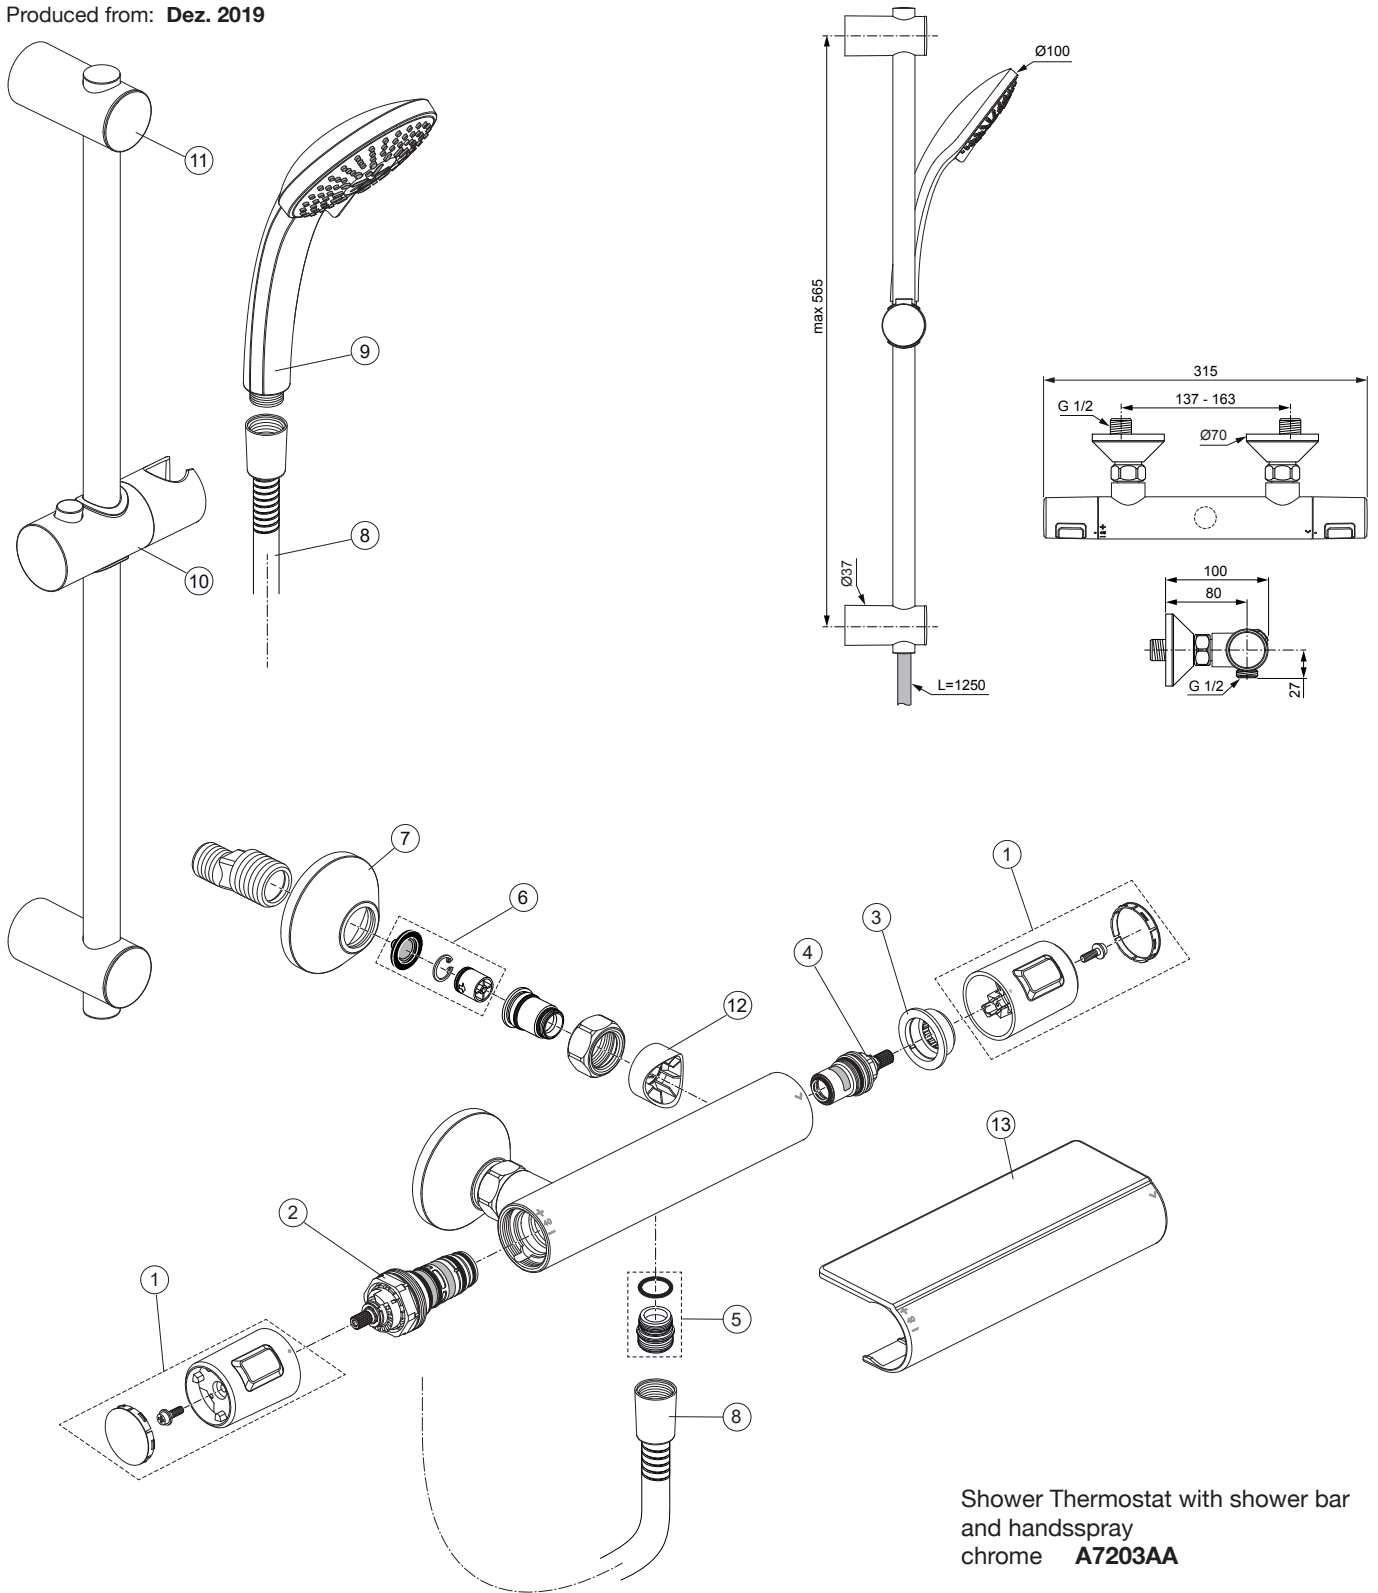

Produced from: Dez. 2019

Shower Thermostat with shower bar and handspray  
chrome **A7203AA**

Pos.	Description	Part-Number	Qty.	Pos.	Description	Part-Number	Qty.
1	Handle cpl.	<b>A 861 370 AA</b>	1 Set	12	Escutcheon Ø32	<b>A 861 816 AA</b>	2 pcs
2	Thermostatic Cartridge cpl.	<b>A 861 371 NU</b>	1 pcs	13	Warp over shelf	<b>A 7215 AA</b>	1 pcs
3	Stopring	<b>A 861 373 NU</b>	1 pcs				
4	Cartridge G1/2 180° cpl.	<b>A 861 245 NU*</b>	1 Set				
5	Nipple G1/2 outside cpl.	<b>A 861 374 NU</b>	1 Set				
6	Non-return valve	<b>A 861 372 NU</b>	1 Set				
7	Escutcheon	<b>A 960 914 AA</b>	1 pcs				
8	Shower hose 1250 mm	<b>BE125 AA</b>	1 pcs				
9	Handspray 3Func. Ø100	<b>B 9403 AA</b>	1 pcs				
10	Slider & holder f. handshr.	<b>B 960 976 AA</b>	1 pcs				
11	Wall fixation complete	<b>B 960 972 AA</b>	2 pcs				

\*Universal set (not all parts needed)