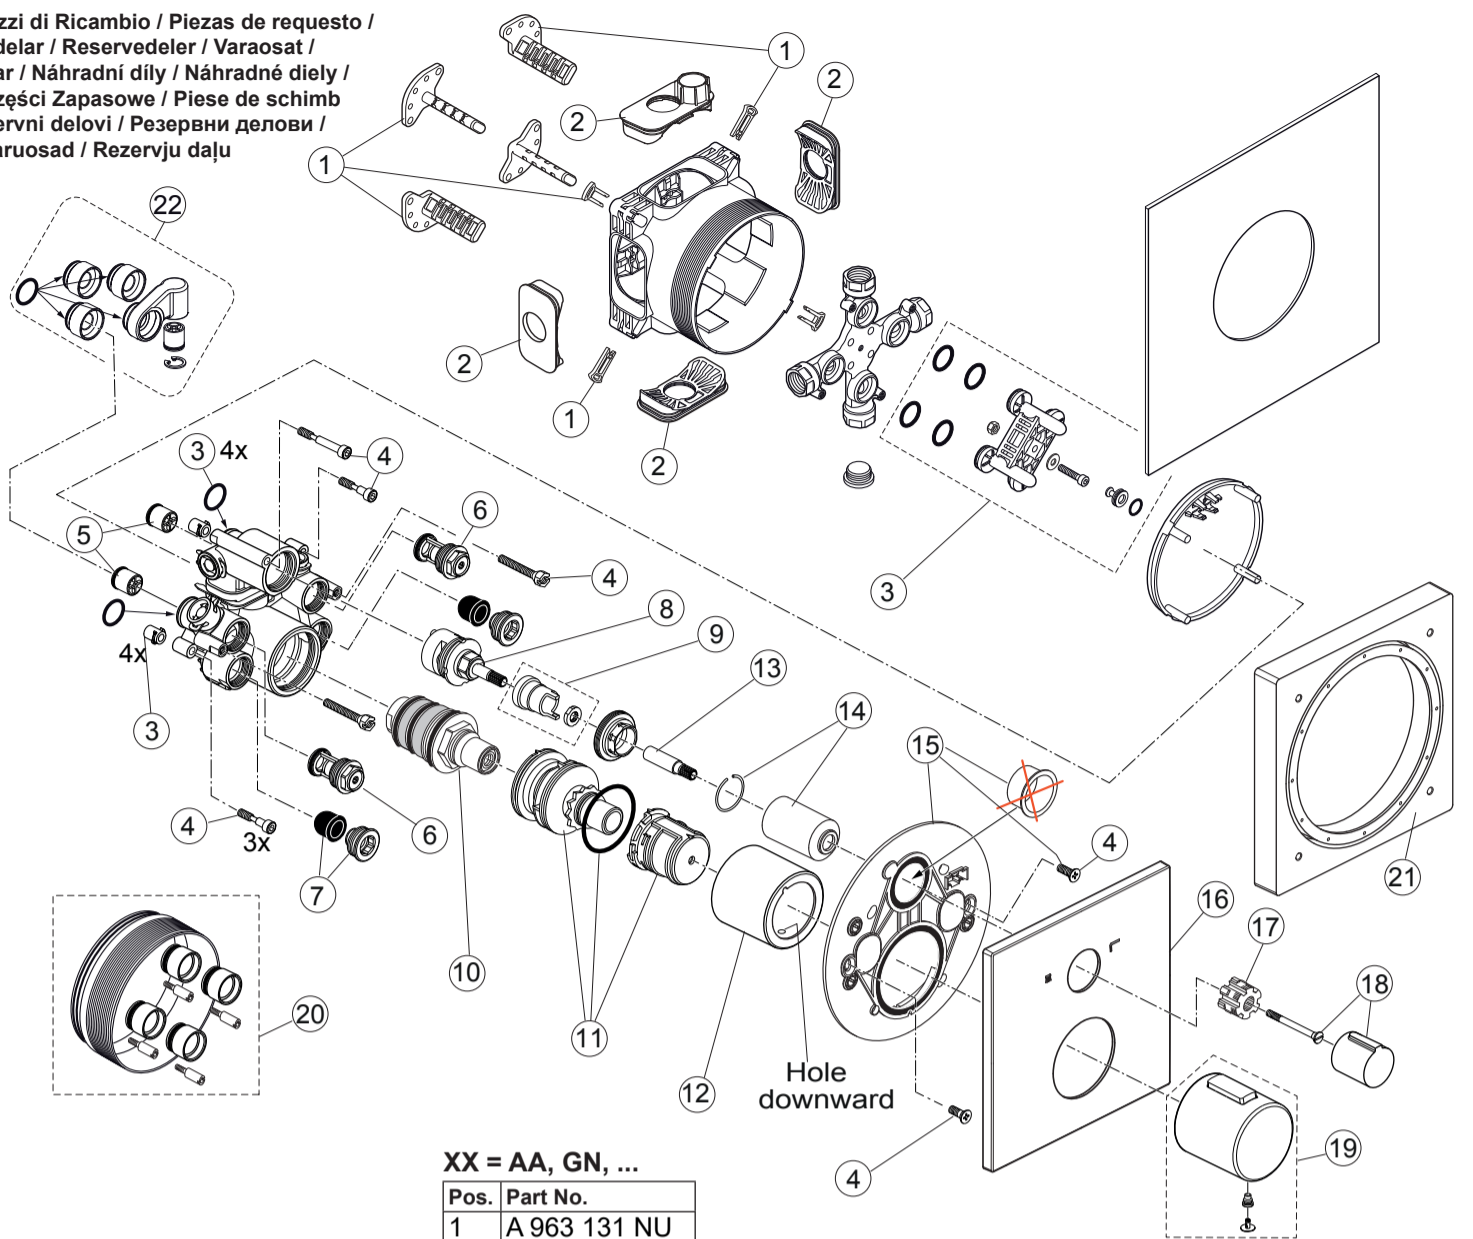

Werkstoffliste / List of materials		
Pos.	Name	Material
1	Gehäuse housing	b020
2	Neoperlinsatz Neoperl insert	
3	Sicherungsring circlip	1.4122

XX = AA, GN, ...

Pos.	Part No.
1	A 963 131 NU
2	A 963 132 NU
3	A 963 146 NU
4	A 861 262 NU
5	A 962 594 NU
6	A 860 904 NU
7	A 960 891 NU
8	A 962 480 NU
9	A 962 481 NU
10	A 963 564 NU
11	A 963 427 NU
12	A 962 391 XX
13	A 960 899 NU
14	A 860 906 XX
15	A 860 897 NU
16	A 861 520 XX
17	A 961 659 NU
18	A 962 388 XX
19	F 960 952 XX
20	A 960 704 NU
	A 962 476 NU
21	A 6971 XX
22	A 861 252 NU