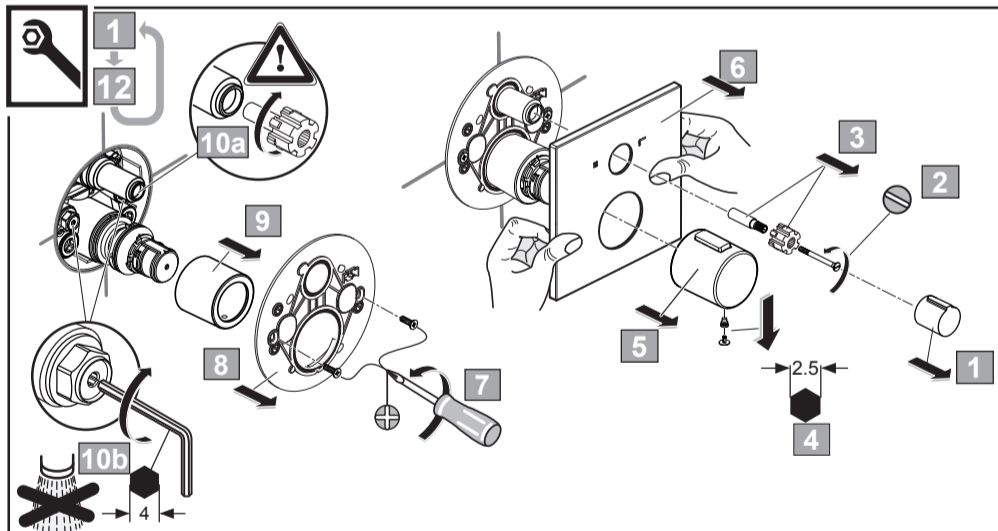

Werkstoffliste / List of materials		
Pos.	Name	Material
1	Gehäuse housing	b020
2	Neoperlinsatz Neoperl insert	
3	Sicherungsring circlip	1.4122

XX = AA, GN, ...

Pos.	Part No.
1	A 963 131 NU
2	A 963 132 NU
3	A 963 146 NU
4	A 861 262 NU
5	A 962 594 NU
6	A 860 904 NU
7	A 960 891 NU
8	A 962 480 NU
9	A 962 481 NU
10	A 963 564 NU
11	A 963 427 NU
12	A 962 391 XX
13	A 960 899 NU
14	A 860 906 XX
15	A 860 897 NU
16	A 861 520 XX
17	A 961 659 NU
18	A 962 388 XX
19	F 960 952 XX
20	A 960 704 NU
	A 962 476 NU
21	A 6971 XX
22	A 861 252 NU