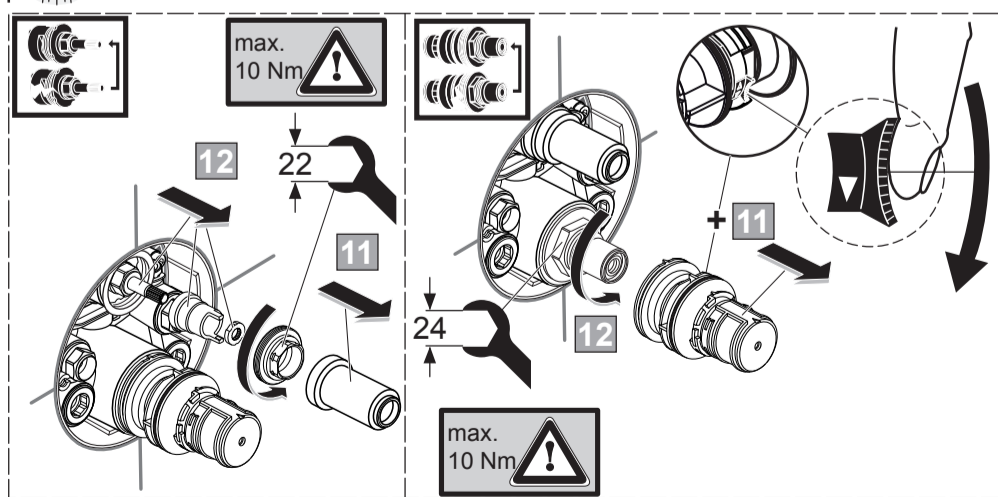

Werkstoffliste / List of materials		
Pos.	Name	Material
1	Gehäuse housing	b020
2	Neoperlinsatz Neoperl insert	
3	Sicherungsring circlip	1.4122

XX = AA, GN, ...

Pos.	Part No.
1	A 963 131 NU
2	A 963 132 NU
3	A 963 146 NU
4	A 861 262 NU
5	A 962 594 NU
6	A 860 904 NU
7	A 960 891 NU
8	A 962 480 NU
9	A 962 481 NU
10	A 963 564 NU
11	A 963 427 NU
12	A 962 391 XX
13	A 960 899 NU
14	A 860 906 XX
15	A 860 897 NU
16	A 861 520 XX
17	A 961 659 NU
18	A 962 388 XX
19	F 960 952 XX
20	A 960 704 NU
	A 962 476 NU
21	A 6971 XX
22	A 861 252 NU