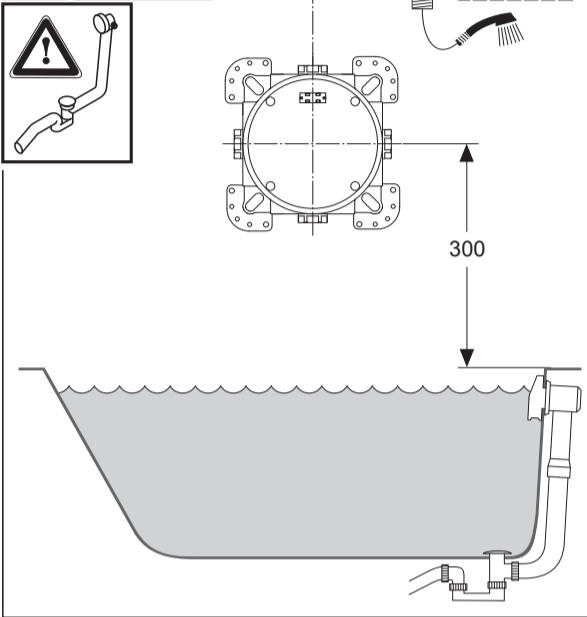

Werkstoffliste / List of materials		
Pos.	Name	Material
1	Gehäuse housing	b020
2	Neoperlinsatz Neoperl insert	
3	Sicherungsring circlip	1.4122

XX = AA, GN, ...

Pos.	Part No.
1	A 963 131 NU
2	A 963 132 NU
3	A 963 146 NU
4	A 861 262 NU
5	A 962 594 NU
6	A 860 904 NU
7	A 960 891 NU
8	A 962 480 NU
9	A 962 481 NU
10	A 963 564 NU
11	A 963 427 NU
12	A 962 391 XX
13	A 960 899 NU
14	A 860 906 XX
15	A 860 897 NU
16	A 861 520 XX
17	A 961 659 NU
18	A 962 388 XX
19	F 960 952 XX
20	A 960 704 NU
	A 962 476 NU
21	A 6971 XX
22	A 861 252 NU