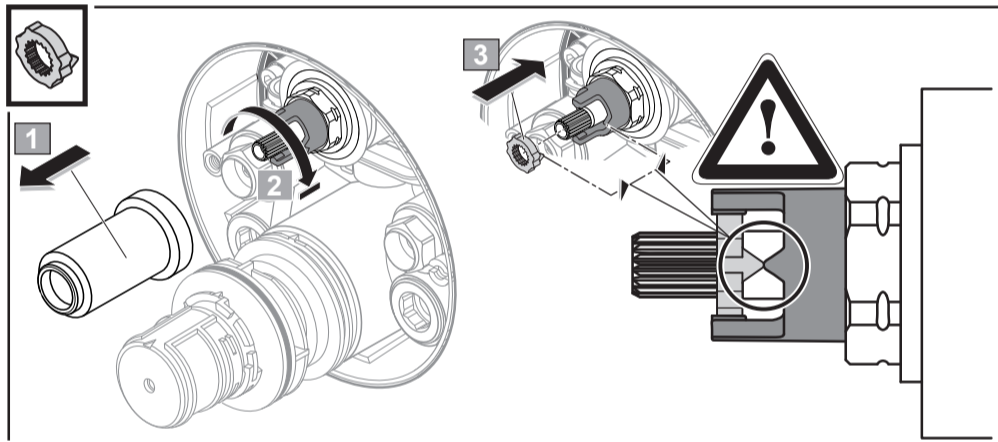

Werkstoffliste / List of materials		
Pos.	Name	Material
1	Gehäuse housing	b020
2	Neoperlinsatz Neoperl insert	
3	Sicherungsring circlip	1.4122

XX = AA, GN, ...

Pos.	Part No.
1	A 963 131 NU
2	A 963 132 NU
3	A 963 146 NU
4	A 861 262 NU
5	A 962 594 NU
6	A 860 904 NU
7	A 960 891 NU
8	A 962 480 NU
9	A 962 481 NU
10	A 963 564 NU
11	A 963 427 NU
12	A 962 391 XX
13	A 960 899 NU
14	A 860 906 XX
15	A 860 897 NU
16	A 861 520 XX
17	A 961 659 NU
18	A 962 388 XX
19	F 960 952 XX
20	A 960 704 NU
	A 962 476 NU
21	A 6971 XX
22	A 861 252 NU