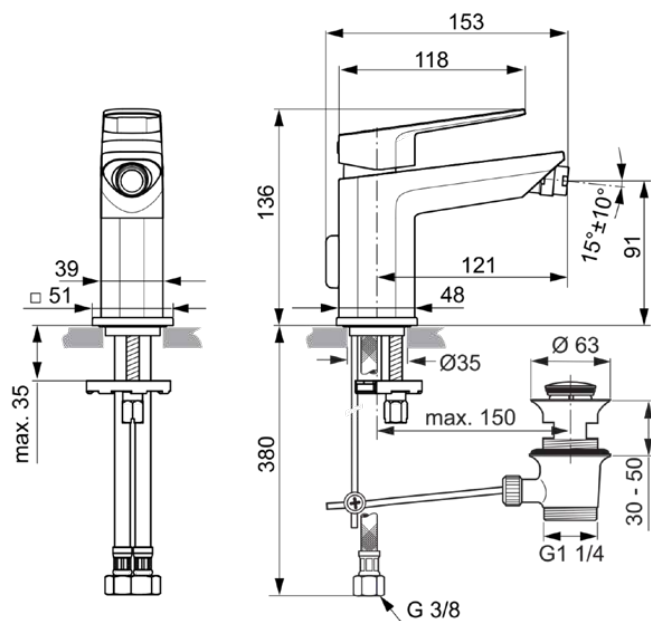

TONIC II

A6336AA

TONIC II | Bidet Armatur 39x153x136 mm, 121 mm vertikaler Abstand bis Mitte Auslauf in chrom, 5 l/min (3 bar), mit Ablaufgarnitur | EasyFix, Strahlregler, Einstellbarer Auslauf, EPD, FirmaFlow, SmartShine Oberfläche

Bild & Zeichnung

Allgemeine Informationen

Produktkategorie:	Bidetarmaturen
Produktart:	Bidet Armatur
Marke:	Ideal Standard
Kollektion:	TONIC II
Designer:	Artefakt
Farbe:	AA - Chrom
Oberflächenveredelung:	glänzend
Höhe (mm):	136
Breite (mm):	39
Ausladung (mm):	153
Befestigungsart:	EasyFix
Nettogewicht (kg):	1,67
EAN Code:	4015413335041

Produktstandards & Zertifikate

Normen:	EN 248 EN 817 DIN 4109-1
Name des ACS-Zertifikates:	21 ACC LY 068_223

Produktspezifikationen

Anzahl der Rosette(n):	1
Anzahl der Griffe:	1
Kugelgelenk-Anschlussgewinde:	M18x1 / M16,5x1
Farbcode:	AA
Farbbeschreibung:	chrom
FirmaFlow Kartusche:	Ja
Griffposition:	Oben
Mit Kettenöse:	Nein
Niederdruckmodell:	Nein
Material:	Metall
Material der Rosette(n):	Metall