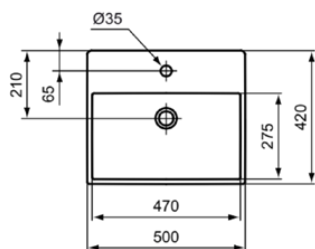

STRADA

K0816MA

STRADA | Schale 500x420x145 mm in weiß, 1 Hahnloch, mit Überlauf | Platzsparender Waschtisch, IdealPlus

Bild & Zeichnung

Allgemeine Informationen

Produktkategorie:	Waschtische
Produktart:	Schale
Marke:	Ideal Standard
Kollektion:	STRADA
Designer:	Ideal Standard
Farbe:	MA - Weiß
Oberflächenveredelung:	glänzend
Höhe (mm):	145
Breite (mm):	500
Ausladung (mm):	420
Nettogewicht (kg):	13,00
EAN Code:	4015413059466

STRADA

K0816MA

STRADA | Schale 500x420x145 mm in weiß, 1 Hahnloch, mit Überlauf | Platzsparender Waschtisch, IdealPlus

Produktspezifikationen

Mit Verschlussstopfen:	Nein
Mit Überlauf:	Ja
Mit Siphon:	Nein
Montageart:	Aufgesetzt