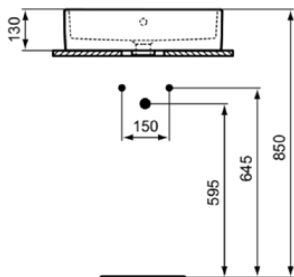

STRADA

K0816MA

STRADA | Schale 500x420x145 mm in weiß, 1 Hahnloch, mit Überlauf | Platzsparender Waschtisch, IdealPlus

Bild & Zeichnung

Allgemeine Informationen

Produktkategorie:	Waschtische
Produktart:	Schale
Marke:	Ideal Standard
Kollektion:	STRADA
Designer:	Ideal Standard
Farbe:	MA - Weiß
Oberflächenveredelung:	glänzend
Höhe (mm):	145
Breite (mm):	500
Ausladung (mm):	420
Nettogewicht (kg):	13,00
EAN Code:	4015413059466

STRADA

K0816MA

STRADA | Schale 500x420x145 mm in weiß, 1 Hahnloch, mit Überlauf | Platzsparender Waschtisch, IdealPlus

Produktspezifikationen

Mit Verschlussstopfen:	Nein
Mit Überlauf:	Ja
Mit Siphon:	Nein
Montageart:	Aufgesetzt