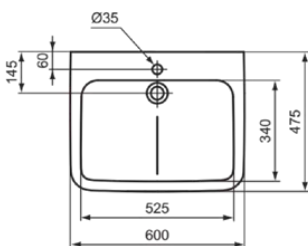

CONTOUR 21+

E1604HY

CONTOUR 21+ | Waschtisch 600x480x175 mm in weiß glänzend, 1 Hahnloch, ohne Überlauf | SmartGuard+

Bild & Zeichnung

Allgemeine Informationen

Produktkategorie:	Waschtische
Produktart:	Waschtisch
Marke:	Ideal Standard
Kollektion:	CONTOUR 21+
Designer:	Ideal Standard
Farbe:	HY - Weiß Glänzend
Oberflächenveredelung:	glänzend
Höhe (mm):	175
Breite (mm):	600
Ausladung (mm):	480
Nettogewicht (kg):	16.50
VVS:	636897060
EAN Code:	5017830536512

Features

SmartGuard+

Downloads

- EPD

Produktstandards & Zertifikate

Normen:	EN 14688
Leistungserklärung (DoP):	CL00

Produktspezifikationen

Farbcode:	HY
Farbbeschreibung:	weiß glänzend
Eckmodell:	Nein
Geschliffene Unterseite:	Nein
Barrierefreies Produkt:	Nein
Mit Kettenöse:	Nein
Material:	Keramik
Materialspezifikation:	Glasiertes Porzellan
Anzahl von Hahnlöchern je Waschbecken:	1
Anzahl von Waschbecken:	1
Sichtbarer Überlauf:	Nein
PVD Technologie:	Nein
SmartGuard+ Technologie:	Ja
Ablagefläche:	Hinten
Oberflächenveredelung:	glänzend
Position des Hahnlochs:	Mitte
Mit Rückwand:	Nein

CONTOUR 21+

E1604HY

CONTOUR 21+ | Waschtisch 600x480x175 mm in weiß glänzend, 1 Hahnloch, ohne Überlauf
| SmartGuard+

Produktspezifikationen

Mit Verschlussstopfen:	Nein
Mit Überlauf:	Nein
Mit Siphon:	Nein
Montageart:	wandhängend