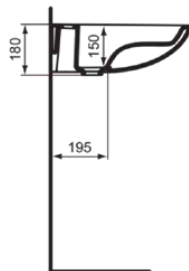

CONTOUR 21+

E1604HY

CONTOUR 21+ | Waschtisch 600x480x175 mm in weiß glänzend, 1 Hahnloch, ohne Überlauf | SmartGuard+

Bild & Zeichnung

Allgemeine Informationen

Produktkategorie:	Waschtische
Produktart:	Waschtisch
Marke:	Ideal Standard
Kollektion:	CONTOUR 21+
Designer:	Ideal Standard
Farbe:	HY - Weiß Glänzend
Oberflächenveredelung:	glänzend
Höhe (mm):	175
Breite (mm):	600
Ausladung (mm):	480
Nettogewicht (kg):	16.50
VVS:	636897060
EAN Code:	5017830536512

CONTOUR 21+

E1604HY

CONTOUR 21+ | Waschtisch 600x480x175 mm in weiß glänzend, 1 Hahnloch, ohne Überlauf
| SmartGuard+

Produktspezifikationen

Mit Verschlussstopfen:	Nein
Mit Überlauf:	Nein
Mit Siphon:	Nein
Montageart:	wandhängend