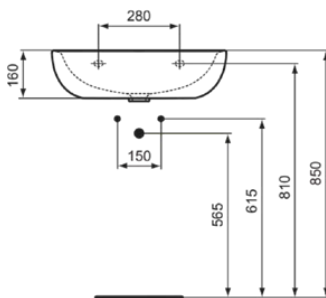

CONTOUR 21+

E1604HY

CONTOUR 21+ | Waschtisch 600x480x175 mm in weiß glänzend, 1 Hahnloch, ohne Überlauf | SmartGuard+

Bild & Zeichnung

Allgemeine Informationen

Produktkategorie:	Waschtische
Produktart:	Waschtisch
Marke:	Ideal Standard
Kollektion:	CONTOUR 21+
Designer:	Ideal Standard
Farbe:	HY - Weiß Glänzend
Oberflächenveredelung:	glänzend
Höhe (mm):	175
Breite (mm):	600
Ausladung (mm):	480
Nettogewicht (kg):	16.50
VVS:	636897060
EAN Code:	5017830536512

Features

SmartGuard+

Downloads

- EPD

Produktstandards & Zertifikate

Normen:	EN 14688
Leistungserklärung (DoP):	CL00

Produktspezifikationen

Farbcode:	HY
Farbbeschreibung:	weiß glänzend
Eckmodell:	Nein
Geschliffene Unterseite:	Nein
Barrierefreies Produkt:	Nein
Mit Kettenöse:	Nein
Material:	Keramik
Materialspezifikation:	Glasiertes Porzellan
Anzahl von Hahnlöchern je Waschbecken:	1
Anzahl von Waschbecken:	1
Sichtbarer Überlauf:	Nein
PVD Technologie:	Nein
SmartGuard+ Technologie:	Ja
Ablagefläche:	Hinten
Oberflächenveredelung:	glänzend
Position des Hahnlochs:	Mitte
Mit Rückwand:	Nein

CONTOUR 21+

E1604HY

CONTOUR 21+ | Waschtisch 600x480x175 mm in weiß glänzend, 1 Hahnloch, ohne Überlauf
| SmartGuard+

Produktspezifikationen

Mit Verschlussstopfen:	Nein
Mit Überlauf:	Nein
Mit Siphon:	Nein
Montageart:	wandhängend