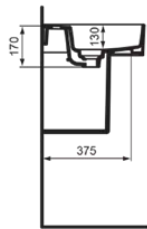

STRADA II

T364601

STRADA II | Waschtisch 1000x430x170 mm in weiß glänzend, 1 Hahnloch, mit Überlauf | Platzsparender Waschtisch

Bild & Zeichnung

	A	B	C
T3006..	1200	1180	340
T3002..	1000	980	240
T3647..	1200	1180	340
T3646..	1000	980	240

STRADA II

T364601

STRADA II | Waschtisch 1000x430x170 mm in weiß glänzend, 1 Hahnloch, mit Überlauf | Platzsparender Waschtisch

Befestigungsmaterial im Lieferumfang enthalten:	Nein
Montageart:	wandhängend
Empfohlene Ausschittschablone:	EEEV47367