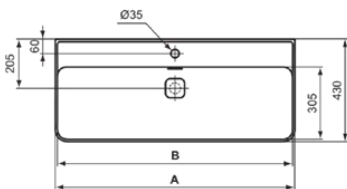

STRADA II

T364601

STRADA II | Waschtisch 1000x430x170 mm in weiß glänzend, 1 Hahnloch, mit Überlauf | Platzsparender Waschtisch

Bild & Zeichnung

	A	B	C
T3006..	1200	1180	340
T3002..	1000	980	240
T3647..	1200	1180	340
T3646..	1000	980	240

Allgemeine Informationen

Produktkategorie:	Waschtische
Produktart:	Waschtisch
Marke:	Ideal Standard
Kollektion:	STRADA II
Designer:	Studio Levien
Farbe:	01 - Weiß Glänzend
Oberflächenveredelung:	glänzend
Höhe (mm):	170
Breite (mm):	1000
Ausladung (mm):	430
Nettogewicht (kg):	22.00
EAN Code:	8014140450771

Features

Platzsparender Waschtisch

Produktstandards & Zertifikate

Normen:	EN 14688
Leistungserklärung (DoP):	CL25

Produktspezifikationen

Farbcode:	01
Farbbeschreibung:	weiß glänzend
Eckmodell:	Nein
Geschliffene Unterseite:	Ja
Barrierefreies Produkt:	Nein
Mit Kettenöse:	Nein
Material:	Keramik
Materialspezifikation:	Glasiertes Porzellan
Anzahl von Hahnlöchern je Waschbecken:	1
Anzahl von Waschbecken:	1
Sichtbarer Überlauf:	Ja
PVD Technologie:	Nein
Pladsbesparende model:	Nein
Ablagefläche:	Hinten
Oberflächenveredelung:	glänzend
Position des Hahnlochs:	Mitte
Form des Überlaufs:	Geschlitzt
Mit Rückwand:	Nein
Mit Verschlussstopfen:	Nein
Mit Überlauf:	Ja
Mit Siphon:	Nein

STRADA II

T364601

STRADA II | Waschtisch 1000x430x170 mm in weiß glänzend, 1 Hahnloch, mit Überlauf | Platzsparender Waschtisch

Befestigungsmaterial im Lieferumfang enthalten:	Nein
Montageart:	wandhängend
Empfohlene Ausschittschablone:	EEEV47367