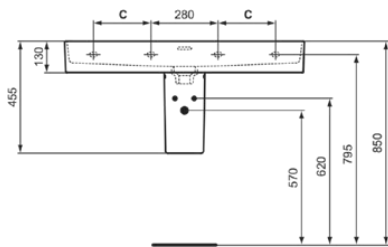

STRADA II

T364601

STRADA II | Waschtisch 1000x430x170 mm in weiß glänzend, 1 Hahnloch, mit Überlauf | Platzsparender Waschtisch

Bild & Zeichnung

	A	B	C
T3006..	1200	1180	340
T3002..	1000	980	240
T3647..	1200	1180	340
T3646..	1000	980	240

Allgemeine Informationen

Produktkategorie:	Waschtische
Produktart:	Waschtisch
Marke:	Ideal Standard
Kollektion:	STRADA II
Designer:	Studio Levien
Farbe:	01 - Weiß Glänzend
Oberflächenveredelung:	glänzend
Höhe (mm):	170
Breite (mm):	1000
Ausladung (mm):	430
Nettogewicht (kg):	22.00
EAN Code:	8014140450771

Features

Platzsparender Waschtisch

Produktstandards & Zertifikate

Normen:	EN 14688
Leistungserklärung (DoP):	CL25

Produktspezifikationen

Farbcode:	01
Farbbeschreibung:	weiß glänzend
Eckmodell:	Nein
Geschliffene Unterseite:	Ja
Barrierefreies Produkt:	Nein
Mit Kettenöse:	Nein
Material:	Keramik
Materialspezifikation:	Glasiertes Porzellan
Anzahl von Hahnlöchern je Waschbecken:	1
Anzahl von Waschbecken:	1
Sichtbarer Überlauf:	Ja
PVD Technologie:	Nein
Pladsbesparende model:	Nein
Ablagefläche:	Hinten
Oberflächenveredelung:	glänzend
Position des Hahnlochs:	Mitte
Form des Überlaufs:	Geschlitzt
Mit Rückwand:	Nein
Mit Verschlussstopfen:	Nein
Mit Überlauf:	Ja
Mit Siphon:	Nein

STRADA II

T364601

STRADA II | Waschtisch 1000x430x170 mm in weiß glänzend, 1 Hahnloch, mit Überlauf | Platzsparender Waschtisch

Befestigungsmaterial im Lieferumfang enthalten:	Nein
Montageart:	wandhängend
Empfohlene Ausschittschablone:	EEEV47367