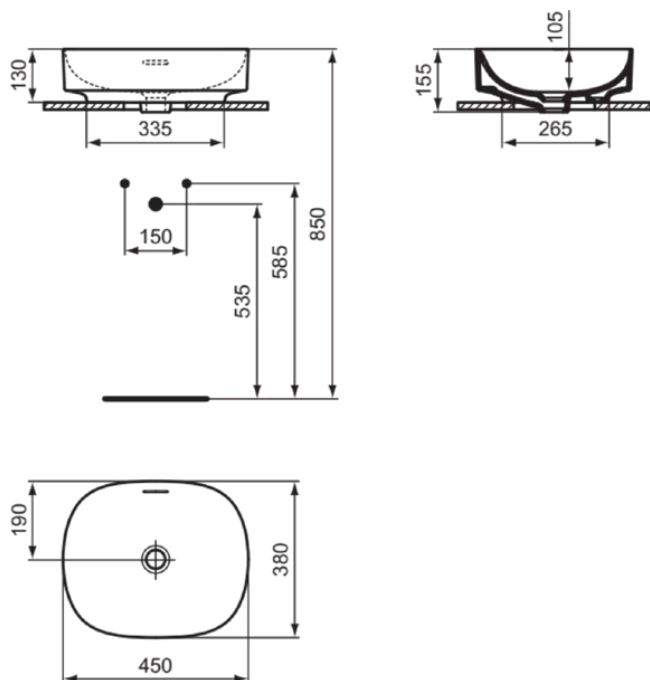

## T4399V1

LINDA-X | Schale 450x380x155 mm in weiß seidenmatt, ohne Hahnloch, mit Überlauf | Diamatec, Platzsparender Waschtisch

### Allgemeine Informationen

Produktkategorie:	Waschtische
Produktart:	Schale
Marke:	Ideal Standard
Kollektion:	LINDA-X
Designer:	Palomba Serafini Associati
Farbe:	V1 - Weiß Seidenmatt
Oberflächenveredelung:	satın
Höhe (mm):	155
Breite (mm):	450
Ausladung (mm):	380
Nettogewicht (kg):	8.50
EAN Code:	8014140484943