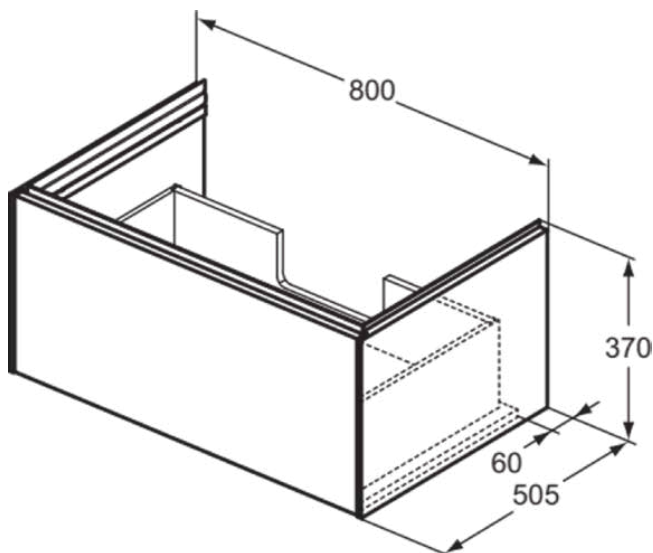

CONCA

T4578Y6

CONCA | Waschtisch-Unterschrank 800x505x370 mm in eiche hell furnier, 1 Schublade | Grifflos, Vollauszug, Push-to-open, SoftClosing, Vormontiert, Nachhaltig gewonnenes Holz, Echtholz furnier

Bild & Zeichnung

Allgemeine Informationen

Produktkategorie:	Möbel
Produktart:	Waschtisch-Unterschrank
Marke:	Ideal Standard
Kollektion:	CONCA
Designer:	Palomba Serafini Associati
Farbe:	Y6 - Eiche Hell Furnier
Oberflächenveredelung:	Matt
Höhe (mm):	370
Breite (mm):	800
Ausladung (mm):	505
Befestigungsart:	Befestigungsset
Nettogewicht (kg):	28.00
EAN Code:	8014140483267