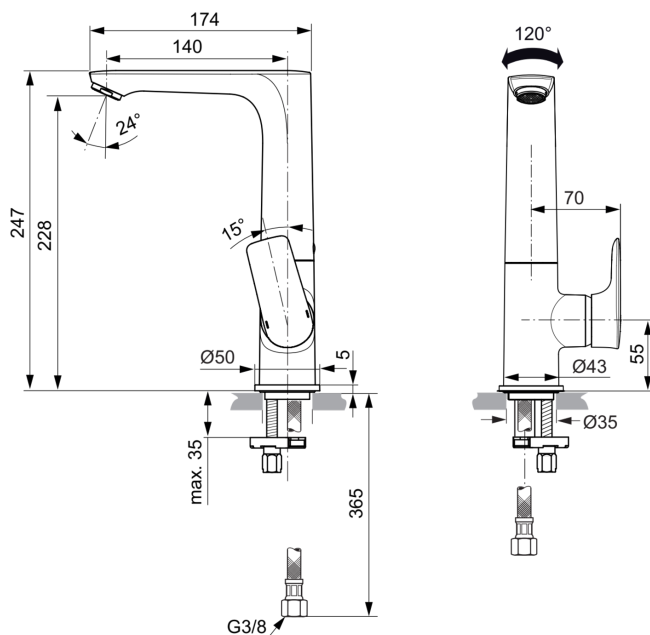

## A7023GN

CONNECT AIR | Waschtischarmatur 95x177.5x247 mm, 140 mm vertikaler Abstand bis Mitte Auslauf in silver storm, 5 l/min (3 bar), ohne Ablaufgarnitur | EasyFix, EPD, FirmaFlow, PVD Technologie

### Allgemeine Informationen

Produktkategorie:	Waschtischarmaturen
Produktart:	Waschtischarmatur
Marke:	Ideal Standard
Kollektion:	CONNECT AIR
Designer:	Ideal Standard
Colour:	GN - Silver Storm
Oberflächenveredelung:	satin
Maximale Höhe (mm):	247
Maximale Breite (mm):	95
Ausladung (mm):	177.5
Befestigungsart:	EasyFix
Nettogewicht (kg):	2.33
EAN Code:	4015413346832