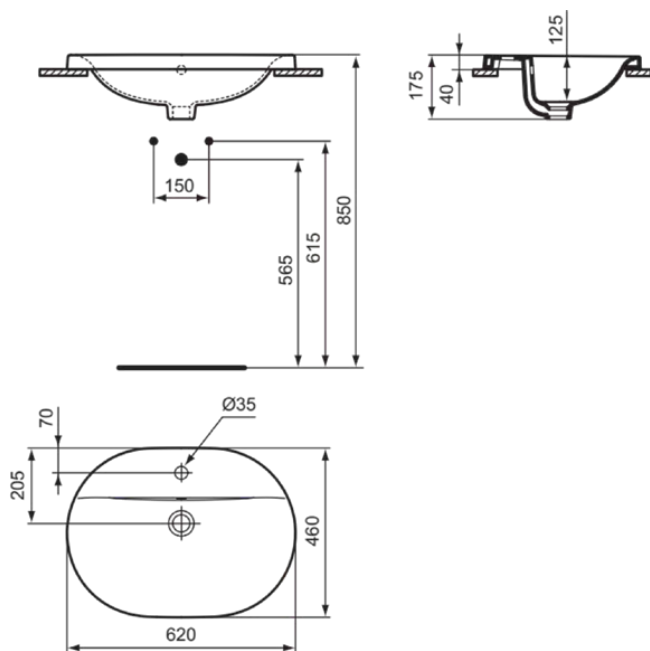

## E504001

CONNECT | Einbauwaschtisch 620x460x175 mm in weiß glänzend, 1 Hahnloch, mit Überlauf

### Allgemeine Informationen

Produktkategorie:	Waschtische
Produktart:	Einbauwaschtisch
Marke:	Ideal Standard
Kollektion:	CONNECT
Designer:	Studio Levien
Farbe:	01 - Weiß Glänzend
Oberflächenveredelung:	glänzend
Höhe (mm):	175
Breite (mm):	620
Ausladung (mm):	460
Nettogewicht (kg):	9,35
EAN Code:	5017830446750

## CONNECT

**E504001**

CONNECT | Einbauwaschtisch 620x460x175 mm in weiß glänzend, 1 Hahnloch, mit Überlauf

Befestigungsmaterial im  
Lieferumfang enthalten:

Nein

Montageart:

Aufgesetzt