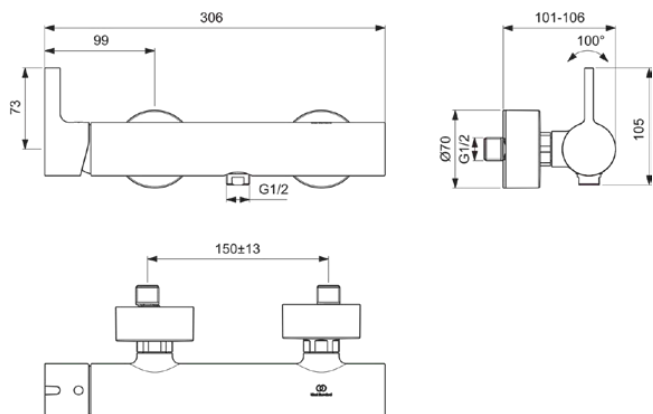

JOY

BC785A5

JOY | Brausearmatur AP 306x101x108 mm in magnetic grey, 20.0 l/min (3 bar) | Click-Technologie, EPD, FirmaFlow, PVD Technologie

Bild & Zeichnung

Allgemeine Informationen

Produktkategorie:	Brausearmaturen
Produktart:	Brausearmatur AP
Marke:	Ideal Standard
Kollektion:	JOY
Designer:	Palomba Serafini Associati
Farbe:	A5 - Magnetic Grey
Oberflächenveredelung:	satin
Höhe (mm):	108
Breite (mm):	306
Ausladung (mm):	101 - 106
Befestigungsart:	S-Anschluss
Nettogewicht (kg):	2.09
VVS:	727124111
EAN Code:	3800861087342

Name des ACS-Zertifikates: 21 ACC LY 067_222

Produktspezifikationen

Anzahl der Rosette(n):	2
Anzahl der Griffe:	1
Farbcode:	A5
Farbbeschreibung:	magnetic grey
Cool Body Technologie:	Nein
Absperrbare S-Anschlüsse:	Nein
DVGW-Eigensicher:	Ja
FirmaFlow Kartusche:	Ja
Einstellbar Spülzeit:	Nein
Griffposition:	Seitlich
Material:	Metall
Materialspezifikation:	Messing
Maximaler Durchfluss bei 3 bar (l/min):	20.0

JOY

BC785A5

JOY | Brausearmatur AP 306x101x108 mm in magnetic grey, 20.0 l/min (3 bar) | Click-Technologie, EPD, FirmaFlow, PVD Technologie

Produktspezifikationen

Maximaler Durchfluss bei 3 bar (l/min) für alle Auslässe:	13/20
Durchfluss bei 3 bar (l) - Handbrause:	13
Durchfluss bei 3 bar (l) - Auslauf:	20
Betriebs-Höchstdruck (bar):	10
Betriebs-Mindestdruck (bar):	0,5
Geräuschgedämpfte S-Anschlüsse:	Nein
PVD Technologie:	Ja
Form der Rosette(n):	Rund
Gewindeanschluss des Brauseschlauchs:	G 1/2
Oberflächenschutz:	PVD
Oberflächenveredelung:	satın
Temperaturbegrenzer:	Ja
Griffart:	Betätigungshebel
Art der Temperaturkontrolle:	Manuelle Betätigung
Mit S-Anschlüssen:	Ja
Mit Rosette(n):	Ja
Mit Griff(en):	Ja
Mit Handbrause-Set:	Nein
Mit Kopfbrause:	Nein
Mit Brausekombination:	Nein
Befestigungsart:	S-Anschluss
Montageart:	wandhängend