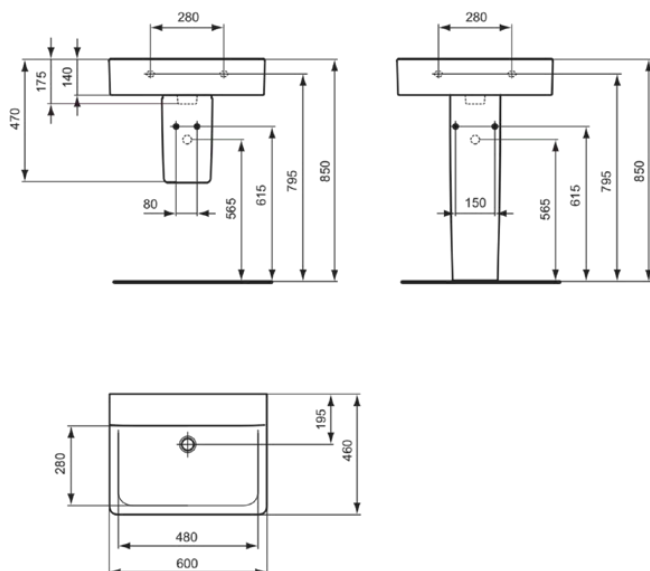

CONNECT

E8102MA

CONNECT | Waschtisch 600x460x175 mm in weiß, ohne Hahnloch, ohne Überlauf | IdealPlus

Bild & Zeichnung

Allgemeine Informationen

Produktkategorie:	Waschtische
Produktart:	Waschtisch
Marke:	Ideal Standard
Kollektion:	CONNECT
Designer:	Studio Levien
Farbe:	MA - Weiß
Oberflächenveredelung:	glänzend
Höhe (mm):	175
Breite (mm):	600
Ausladung (mm):	460
Nettogewicht (kg):	17.50
EAN Code:	5017830403784

CONNECT

E8102MA

CONNECT | Waschtisch 600x460x175 mm in weiß, ohne Hahnloch, ohne Überlauf | IdealPlus

Befestigungsmaterial im Lieferumfang enthalten:	Nein
Montageart:	wandhängend
Empfohlene Ausschittschablone:	KK3410000