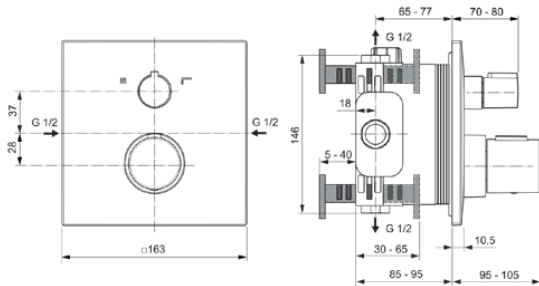

CERATHERM C100

A7523AA

Ceratherm C100 | Badearmatur UP Bausatz 2 163x95x163 mm in chrom, Kit 1 required (A1000), 21.0 l/min (3 bar) | Thermostatfunktion, Wasser- & Energiesparend, Sicherheitssperre, SmartShine Oberfläche

Bild & Zeichnung

Allgemeine Informationen

Produktkategorie:	Badearmaturen
Produktart:	Badearmatur UP Bausatz 2
Marke:	Ideal Standard
Kollektion:	Ceratherm C100
Designer:	Ideal Standard
Farbe:	AA - Chrom
Oberflächenveredelung:	glänzend
Höhe (mm):	163
Breite (mm):	163
Ausladung (mm):	95 - 105
Befestigungsart:	Kit 1 benötigt
Empfohlenes Unterputz-Kit:	A1000
Nettogewicht (kg):	1.74
EAN Code:	4015413350525

Features

	Thermostatfunktion		Wasser- & Energiesparend
	Sicherheitssperre		SmartShine Oberfläche

Downloads

- [EPD](#)
- [Installation Guide](#)
- [Spare Parts List](#)

Produktstandards & Zertifikate

Normen:	EN 1111
Name des ACS-Zertifikates:	20 ACC LY 100

Produktspezifikationen

Anzahl der Rosette(n):	1
Anzahl der Griffe:	1
Farbcode:	AA
Farbbeschreibung:	chrom
Cool Body Technologie:	Nein
Absperrbare S-Anschlüsse:	Nein
DVGW-Eigensicher:	Ja
Einstellbar Spülzeit:	Nein
Griffposition:	Vorderseite
Material:	Metall
Material der Rosette(n):	Kunststoff
Materialspezifikation:	Messing