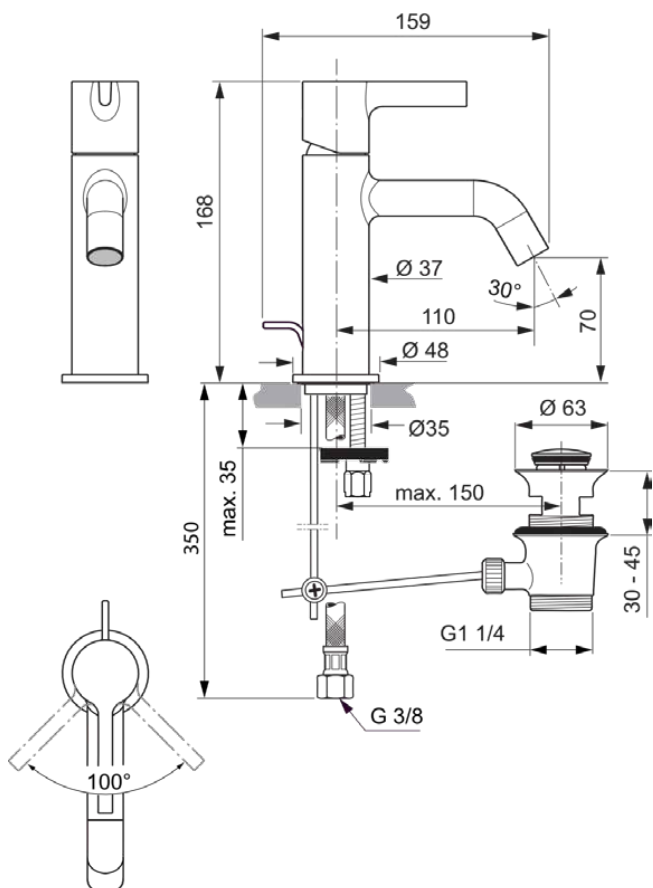

JOY

BC775A5

JOY | Waschtischarmatur 48x159x168 mm, 110 mm vertikaler Abstand bis Mitte Auslauf in magnetic grey, 5 l/min (3 bar), mit Ablaufgarnitur | EasyFix, Strahlregler, Verdeckter Strahlregler, EPD, FirmaFlow, PVD Technologie

Bild & Zeichnung

Allgemeine Informationen

Produktkategorie:	Waschtischarmaturen
Produktart:	Waschtischarmatur
Marke:	Ideal Standard
Kollektion:	JOY
Designer:	Palomba Serafini Associati
Farbe:	A5 - Magnetic Grey
Oberflächenveredelung:	satın
Höhe (mm):	168
Breite (mm):	48
Ausladung (mm):	159
Befestigungsart:	EasyFix
Nettogewicht (kg):	1.53
EAN Code:	3800861087229

Normen:	EN 248 DIN 4109-1 EN 817
Name des ACS-Zertifikates:	19 ACC LY 744

Produktspezifikationen

Anzahl der Rosette(n):	1
Anzahl der Griffe:	1
BlueStart Technologie:	Nein
Farbcode:	A5
Farbbeschreibung:	magnetic grey
Cool Body Technologie:	Nein
DVGW-Eigensicher:	Nein
Easy-Fix Technologie:	Ja
FirmaFlow Kartusche:	Ja
Griff-Anwendung:	Volumen & Temperaturkontrolle
Griffposition:	Oben