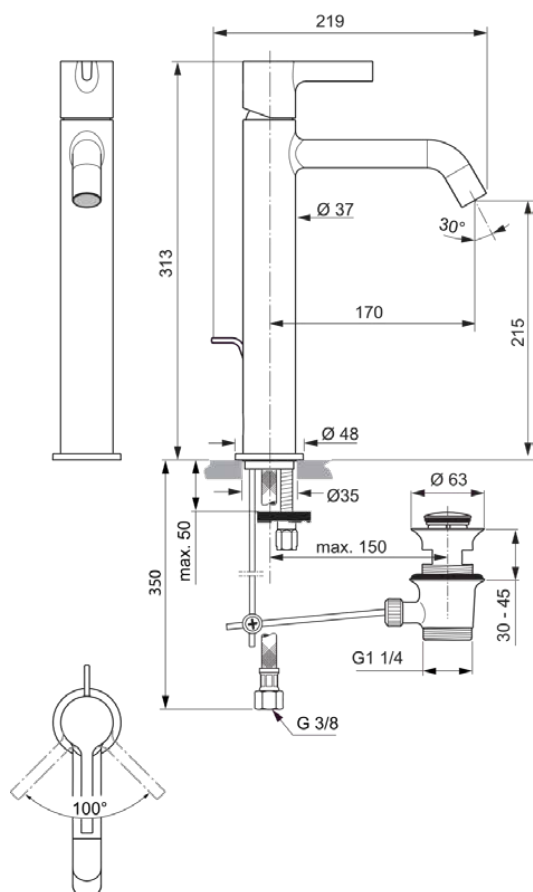

JOY

BC781A2

JOY | Waschtischarmatur 48x219x313 mm, 170 mm vertikaler Abstand bis Mitte Auslauf in brushed gold, 5 l/min (3 bar), mit Ablaufgarnitur | EasyFix, Strahlregler, Verdeckter Strahlregler, EPD, FirmaFlow, PVD Technologie

Bild & Zeichnung

Allgemeine Informationen

Produktkategorie:	Waschtischarmaturen
Produktart:	Waschtischarmatur
Marke:	Ideal Standard
Kollektion:	JOY
Designer:	Palomba Serafini Associati
Farbe:	A2 - Brushed Gold
Oberflächenveredelung:	satın
Höhe (mm):	313
Breite (mm):	48
Ausladung (mm):	219
Befestigungsart:	EasyFix
Nettogewicht (kg):	2.02
EAN Code:	3800861086864

Normen:	EN 248 DIN 4109-1 EN 817
Name des ACS-Zertifikates:	19 ACC LY 744

Produktspezifikationen

Anzahl der Rosette(n):	1
Anzahl der Griffe:	1
BlueStart Technologie:	Nein
Farbcode:	A2
Farbbeschreibung:	brushed gold
Cool Body Technologie:	Nein
DVGW-Eigensicher:	Nein
Easy-Fix Technologie:	Ja
FirmaFlow Kartusche:	Ja
Griff-Anwendung:	Volumen & Temperaturkontrolle
Griffposition:	Oben