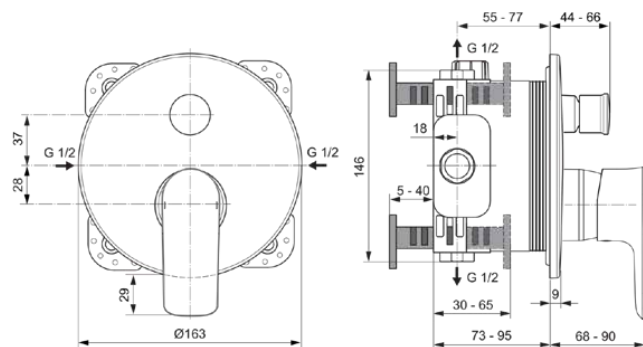

CONNECT AIR

A7035A2

CONNECT AIR | Badearmatur UP Bausatz 2 163x68x192 mm in brushed gold, Kit 1 required (A1000), 23.0 l/min (3 bar) | Click-Technologie, EPD, PVD Technologie

Bild & Zeichnung

Allgemeine Informationen

Produktkategorie:	Badearmaturen
Produktart:	Badearmatur UP Bausatz 2
Marke:	Ideal Standard
Kollektion:	CONNECT AIR
Designer:	Ideal Standard
Farbe:	A2 - Brushed Gold
Oberflächenveredelung:	satin
Höhe (mm):	192
Breite (mm):	163
Ausladung (mm):	68 - 90
Befestigungsart:	Kit 1 benötigt
Empfohlenes Unterputz-Kit:	A1000
Nettogewicht (kg):	1.03
EAN Code:	4015413347594

Produktspezifikationen

Anzahl der Rosette(n):	1
Anzahl der Griffe:	1
Farbcode:	A2
Farbbeschreibung:	brushed gold
Cool Body Technologie:	Nein
Absperrbare S-Anschlüsse:	Nein
Einstellbar Spülzeit:	Nein
Griffposition:	Vorderseite
Material:	Metall
Material der Rosette(n):	Kunststoff
Materialspezifikation:	Messing
Maximaler Durchfluss bei 3 bar (l/min):	23.0
Maximaler Durchfluss bei 3 bar (l/min) für alle Auslässe:	23/23