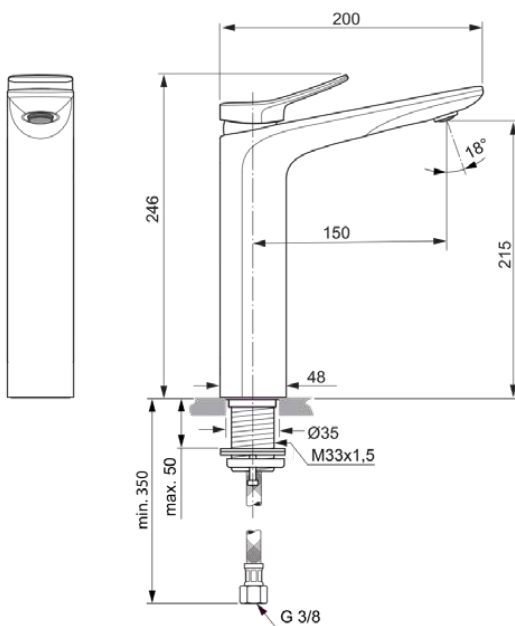

CONCA

BC758A2

CONCA | Waschtischarmatur 48x200x246 mm, 150 mm vertikaler Abstand bis Mitte Auslauf in brushed gold, 5 l/min (3 bar), ohne Ablaufgarnitur | Strahlregler, EPD, FirmaFlow, PVD Technologie

Bild & Zeichnung

Allgemeine Informationen

Produktkategorie:	Waschtischarmaturen
Produktart:	Waschtischarmatur
Marke:	Ideal Standard
Kollektion:	CONCA
Designer:	Palomba Serafini Associati
Farbe:	A2 - Brushed Gold
Oberflächenveredelung:	satın
Höhe (mm):	246
Breite (mm):	48
Ausladung (mm):	200
Befestigungsart:	Schaftverschraubung
Nettogewicht (kg):	2.05
EAN Code:	3800861085362

CONCA

BC758A2

CONCA | Waschtischarmatur 48x200x246 mm, 150 mm vertikaler Abstand bis Mitte Auslauf in brushed gold, 5 l/min (3 bar), ohne Ablaufgarnitur | Strahlregler, EPD, FirmaFlow, PVD Technologie

Produktspezifikationen