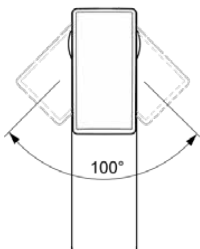

CONCA

BC758A2

CONCA | Waschtischarmatur 48x200x246 mm, 150 mm vertikaler Abstand bis Mitte Auslauf in brushed gold, 5 l/min (3 bar), ohne Ablaufgarnitur | Strahlregler, EPD, FirmaFlow, PVD Technologie

Bild & Zeichnung

Allgemeine Informationen

Produktkategorie:	Waschtischarmaturen
Produktart:	Waschtischarmatur
Marke:	Ideal Standard
Kollektion:	CONCA
Designer:	Palomba Serafini Associati
Farbe:	A2 - Brushed Gold
Oberflächenveredelung:	satın
Höhe (mm):	246
Breite (mm):	48
Ausladung (mm):	200
Befestigungsart:	Schaftverschraubung
Nettogewicht (kg):	2.05
EAN Code:	3800861085362

CONCA

BC758A2

CONCA | Waschtischarmatur 48x200x246 mm, 150 mm vertikaler Abstand bis Mitte Auslauf in brushed gold, 5 l/min (3 bar), ohne Ablaufgarnitur | Strahlregler, EPD, FirmaFlow, PVD Technologie

Produktspezifikationen