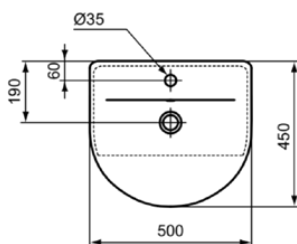

CONNECT AIR

E0358MA

CONNECT AIR | Halbeinbauwaschtisch 500x450x160 mm in weiß, 1 Hahnloch, mit Überlauf | Platzsparender Waschtisch, IdealPlus

Bild & Zeichnung

Allgemeine Informationen

Produktkategorie:	Waschtische
Produktart:	Halbeinbauwaschtisch
Marke:	Ideal Standard
Kollektion:	CONNECT AIR
Designer:	Studio Levien
Farbe:	MA - Weiß
Oberflächenveredelung:	glänzend
Höhe (mm):	160
Breite (mm):	500
Ausladung (mm):	450
Nettogewicht (kg):	10.84
EAN Code:	5017830528050

Farbcode:	MA
Farbbeschreibung:	weiß
IdealPlus Technologie:	Ja
Geschliffene Unterseite:	Nein
Barrierefreies Produkt:	Nein
Mit Kettenöse:	Nein
Material:	Keramik
Materialspezifikation:	Feinfeurton
Anzahl von Hahnlöchern je Waschbecken:	1
Anzahl von Waschbecken:	1
Sichtbarer Überlauf:	Ja
PVD Technologie:	Nein
Ablagefläche:	Hinten
Oberflächenveredelung:	glänzend
Position des Hahnlochs:	Mitte
Form des Überlaufs:	Rund
Mit Rückwand:	Nein
Mit Verschlussstopfen:	Nein

CONNECT AIR

E0358MA

CONNECT AIR | Halbeinbauwaschtisch 500x450x160 mm in weiß, 1 Hahnloch, mit Überlauf | Platzsparender Waschtisch, IdealPlus

Produktspezifikationen

Mit Überlauf:	Ja
Mit Siphon:	Nein
Montageart:	Aufgesetzt