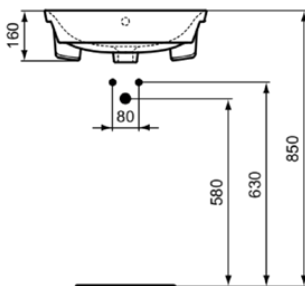

CONNECT AIR

E0358MA

CONNECT AIR | Halbeinbauwaschtisch 500x450x160 mm in weiß, 1 Hahnloch, mit Überlauf | Platzsparender Waschtisch, IdealPlus

Bild & Zeichnung

Allgemeine Informationen

Produktkategorie:	Waschtische
Produktart:	Halbeinbauwaschtisch
Marke:	Ideal Standard
Kollektion:	CONNECT AIR
Designer:	Studio Levien
Farbe:	MA - Weiß
Oberflächenveredelung:	glänzend
Höhe (mm):	160
Breite (mm):	500
Ausladung (mm):	450
Nettogewicht (kg):	10.84
EAN Code:	5017830528050

Features

Platzsparender Waschtisch

IdealPlus

Downloads

- EPD

Produktstandards & Zertifikate

Normen:	EN 14688
Leistungserklärung (DoP):	CL25

Produktspezifikationen

Farbcode:	MA
Farbbeschreibung:	weiß
IdealPlus Technologie:	Ja
Geschliffene Unterseite:	Nein
Barrierefreies Produkt:	Nein
Mit Kettenöse:	Nein
Material:	Keramik
Materialspezifikation:	Feinfeurton
Anzahl von Hahnlöchern je Waschbecken:	1
Anzahl von Waschbecken:	1
Sichtbarer Überlauf:	Ja
PVD Technologie:	Nein
Ablagefläche:	Hinten
Oberflächenveredelung:	glänzend
Position des Hahnlochs:	Mitte
Form des Überlaufs:	Rund
Mit Rückwand:	Nein
Mit Verschlussstopfen:	Nein

CONNECT AIR

E0358MA

CONNECT AIR | Halbeinbauwaschtisch 500x450x160 mm in weiß, 1 Hahnloch, mit Überlauf | Platzsparender Waschtisch, IdealPlus

Produktspezifikationen

Mit Überlauf:	Ja
Mit Siphon:	Nein
Montageart:	Aufgesetzt