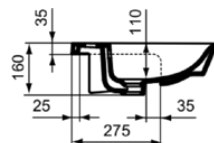

CONNECT AIR

E0358MA

CONNECT AIR | Halbeinbauwaschtisch 500x450x160 mm in weiß, 1 Hahnloch, mit Überlauf | Platzsparender Waschtisch, IdealPlus

Produktspezifikationen

Mit Überlauf:	Ja
Mit Siphon:	Nein
Montageart:	Aufgesetzt