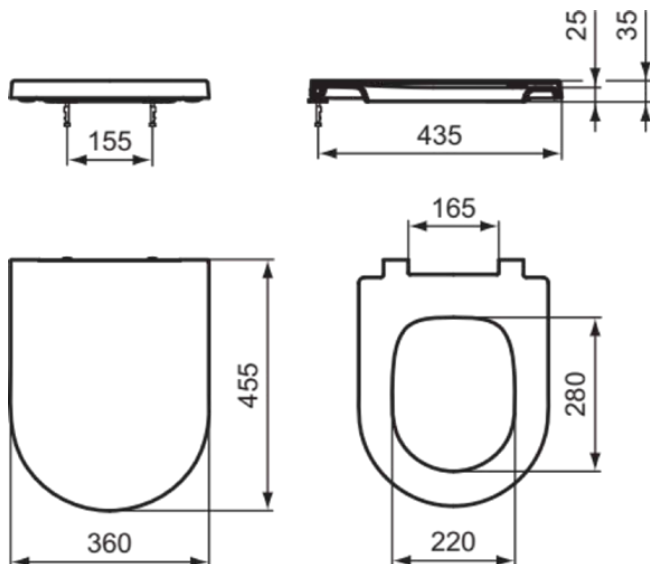

## T3760V1

BLEND CURVE | Wrapover Sitz 360x455x35 mm in weiß seidenmatt | SoftClosing WC

### Allgemeine Informationen

Produktkategorie:	WC-Sitze
Produktart:	Wrapover Sitz
Marke:	Ideal Standard
Kollektion:	BLEND CURVE
Designer:	Palomba Serafini Associati
Farbe:	V1 - Weiß Seidenmatt
Oberflächenveredelung:	satin
Höhe (mm):	35
Breite (mm):	360
Ausladung (mm):	455
Befestigungsart:	Scharniereset
Nettogewicht (kg):	2.00
EAN Code:	8014140478089