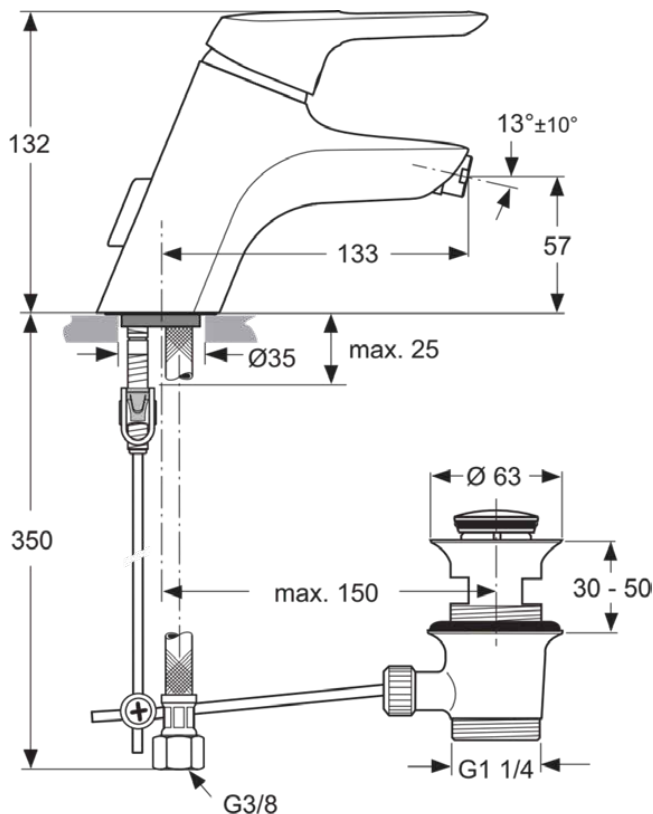

CERAMIX BLUE

A5655AA

CERAMIX BLUE | Bidet Armatur 55x172x132 mm, 133 mm vertikaler Abstand bis Mitte Auslauf in chrom, 5 l/min (3 bar), mit Ablaufgarnitur | Strahlregler, Einstellbarer Auslauf, Click-Technologie, EPD, FirmaFlow, SmartShine Oberfläche

Bild & Zeichnung

Allgemeine Informationen

| | |
|------------------------|----------------|
| Produktkategorie: | Bidetarmaturen |
| Produktart: | Bidet Armatur |
| Marke: | Ideal Standard |
| Kollektion: | CERAMIX BLUE |
| Designer: | Artefakt |
| Farbe: | AA - Chrom |
| Oberflächenveredelung: | glänzend |
| Höhe (mm): | 132 |
| Breite (mm): | 55 |
| Ausladung (mm): | 172 |
| Befestigungsart: | TopFix |
| Nettogewicht (kg): | 2.05 |
| EAN Code: | 4015413326377 |

- [EPD](#)
- [Declaration of Conformity](#)
- [Installation Guide](#)
- [Spare Parts List](#)

Produktstandards & Zertifikate

Normen: EN 248 | EN 817 | DIN 4109-1

Produktspezifikationen

| | |
|-------------------------------|-------------------------------|
| Anzahl der Rosette(n): | 0 |
| Anzahl der Griffe: | 1 |
| Kugelgelenk-Anschlussgewinde: | M18x1 |
| Farbcode: | AA |
| Farbbeschreibung: | chrom |
| FirmaFlow Kartusche: | Ja |
| Griff-Anwendung: | Volumen & Temperaturkontrolle |
| Griffposition: | Oben |
| Mit Kettenöse: | Nein |
| Bleifreie Wasserwege: | Ja |
| Niederdruckmodell: | Nein |
| Material: | Metall |