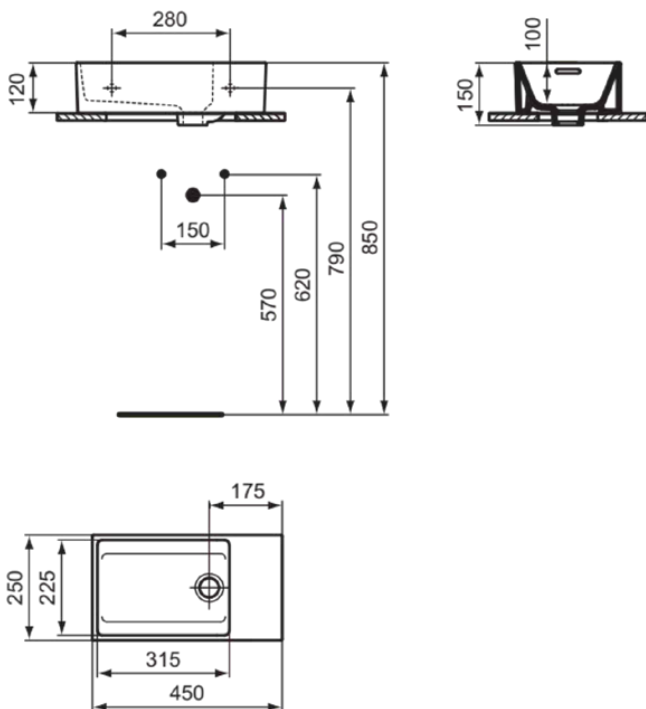

EXTRA

T3922MA

EXTRA | Handwaschbecken 450x250x150 mm in weiß, ohne Hahnloch, mit Überlauf | Platzsparender Waschtisch, IdealPlus

Bild & Zeichnung

Allgemeine Informationen

| | |
|------------------------|----------------------------|
| Produktkategorie: | Waschtische |
| Produktart: | Handwaschbecken |
| Marke: | Ideal Standard |
| Kollektion: | EXTRA |
| Designer: | Palomba Serafini Associati |
| Farbe: | MA - Weiß |
| Oberflächenveredelung: | glänzend |
| Höhe (mm): | 150 |
| Breite (mm): | 450 |
| Ausladung (mm): | 250 |
| Nettogewicht (kg): | 10.30 |
| EAN Code: | 8014140470151 |

Features

Platzsparender Waschtisch

IdealPlus

Downloads

- [Installation Guide](#)

Produktstandards & Zertifikate

| | |
|---------|----------|
| Normen: | EN 14688 |
|---------|----------|

Produktspezifikationen

EXTRA

T3922MA

EXTRA | Handwaschbecken 450x250x150 mm in weiß, ohne Hahnloch, mit Überlauf | Platzsparender Waschtisch, IdealPlus

| | |
|---|-------------|
| Ausschnittschablone im Lieferumfang enthalten: | Nein |
| Befestigungsmaterial im Lieferumfang enthalten: | Nein |
| Montageart: | wandhängend |
| Empfohlene Ausschittschablone: | TT0293969 |