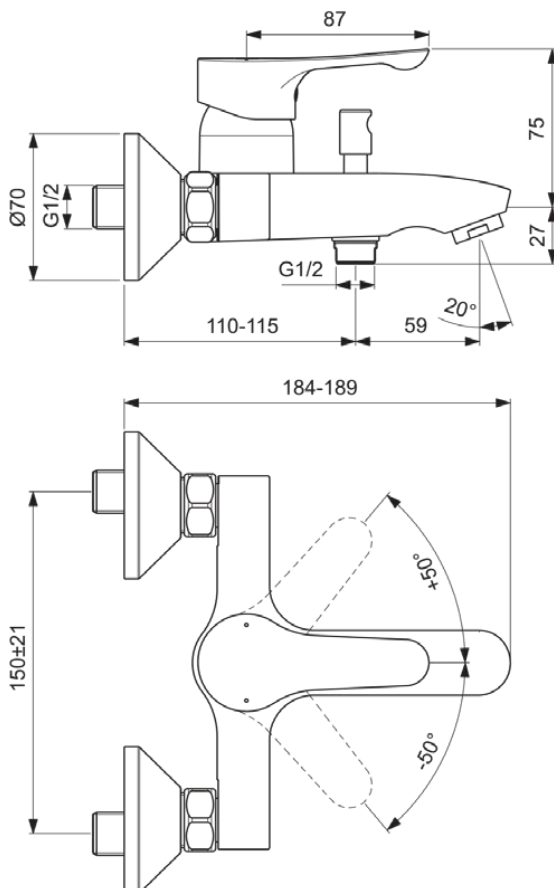

ALPHA

BC654AA

ALPHA | Badearmatur AP 199x184x110 mm, 169 mm vertikaler Abstand bis Mitte Auslauf in chrom, 20.0 l/min (3 bar) | Click-Technologie, EPD, SmartShine Oberfläche

Bild & Zeichnung

Allgemeine Informationen

Produktkategorie:	Badearmaturen
Produktart:	Badearmatur AP
Marke:	Ideal Standard
Kollektion:	ALPHA
Designer:	Ideal Standard
Farbe:	AA - Chrom
Oberflächenveredelung:	glänzend
Höhe (mm):	110
Breite (mm):	199
Ausladung (mm):	184 - 189
Befestigungsart:	S-Anschluss
Nettogewicht (kg):	1,48
EAN Code:	3800861080398

ALPHA

BC654AA

ALPHA | Badearmatur AP 199x184x110 mm, 169 mm vertikaler Abstand bis Mitte Auslauf in chrom, 20.0 l/min (3 bar) | Click-Technologie, EPD, SmartShine Oberfläche

Produktspezifikationen

Maximaler Durchfluss bei 3 bar (l/min) für alle Auslässe:	13/20
Durchfluss bei 3 bar (l) - Handbrause:	13
Durchfluss bei 3 bar (l) - Auslauf:	20
Betriebs-Höchstdruck (bar):	10
Betriebs-Mindestdruck (bar):	0,5
Geräuschgedämpfte S-Anschlüsse:	Nein
PVD Technologie:	Nein
Form der Rosette(n):	Rund
Gewindeanschluss des Brauseschlauchs:	G 1/2
Smartshine:	Ja
Auslaufart:	Starr
Auslaufart:	Gegossener Körper
Oberflächenschutz:	verchromt
Oberflächenveredelung:	glänzend
Swivelling spout:	No
Strahlreglerart:	Luftsprudler
Sichtbarkeit des Strahlreglers:	Sichtbar
Temperaturbegrenzer:	Ja
Griffart:	Betätigungshebel
Art der Temperaturkontrolle:	Manuelle Betätigung
Mit S-Anschlüssen:	Ja
Mit Rückschlagventil:	Ja
Mit Umstelleinheit:	Ja
Mit Rosette(n):	Ja
Mit Griff(en):	Ja
Mit Handbrause-Set:	Nein
Mit Kopfbrause:	Nein
Mit Auslass:	Ja
Mit Ablage(n):	Nein
Mit Brausekombination:	Nein
Befestigungsart:	S-Anschluss
Montageart:	wandhängend