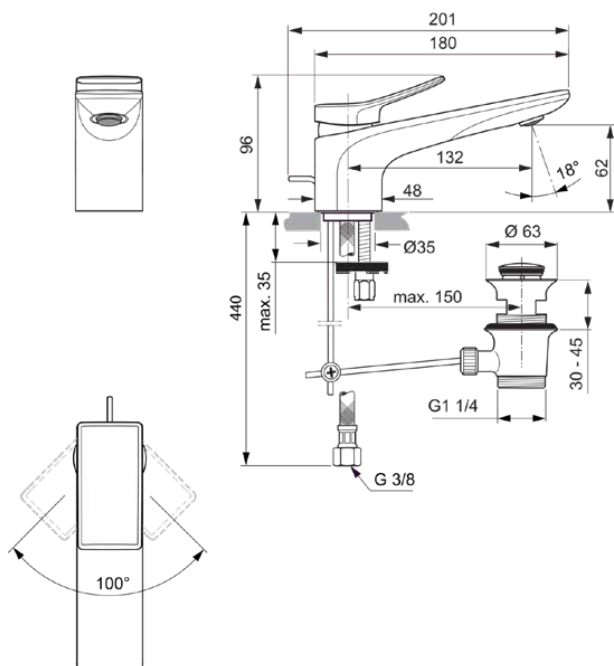

CONCA

BC753A5

CONCA | Waschtischarmatur 48x201x96 mm, 132 mm vertikaler Abstand bis Mitte Auslauf in magnetic grey, 5 l/min (3 bar), mit Ablaufgarnitur | EasyFix, Strahlregler, EPD, FirmaFlow, PVD Technologie

Bild & Zeichnung

Allgemeine Informationen

Produktkategorie:	Waschtischarmaturen
Produktart:	Waschtischarmatur
Marke:	Ideal Standard
Kollektion:	CONCA
Designer:	Palomba Serafini Associati
Farbe:	A5 - Magnetic Grey
Oberflächenveredelung:	satin
Höhe (mm):	96
Breite (mm):	48
Ausladung (mm):	201
Befestigungsart:	EasyFix
Nettogewicht (kg):	1.62
EAN Code:	3800861085652

Produktspezifikationen

Mit Kettenöse:	Nein
Integrierte Elektronik:	Nein
Niederdruckmodell:	Nein
Material:	Metall
Material der Ablaufgarnitur:	Metall
Materialspezifikation:	Messing
Maximaler Durchfluss bei 3 bar (l/min):	5
Maximaler Durchfluss bei 3 bar (l/min) für alle Auslässe:	5
Durchfluss bei 3 bar (l) - Auslauf:	5
Betriebs-Höchstdruck (bar):	10
Betriebs-Mindestdruck (bar):	0,5
PVD Technologie:	Ja
Auslaufart:	Starr
Auslaufart:	Gegossener Körper
Oberflächenschutz:	PVD
Oberflächenveredelung:	satın
Swivelling spout:	No
Strahlreglerart:	Luftsprudler
Sichtbarkeit des Strahlreglers:	Sichtbar
Einstellbar Strahlregler:	Nein
Strahlregler ist Vandalismus geschützt:	Nein
Temperaturbegrenzer:	Ja
Berührungslose Steuerung:	Nein
Griffart:	Betätigungshebel
Art der Temperaturkontrolle:	Manuelle Betätigung
Mit Verschlussstopfen:	Nein
Mit Rosette(n):	Nein
Mit Durchflussbegrenzer:	Ja
Mit Griff(en):	Ja
Mit Auslass:	Ja
Mit herausziehbarer Spülbrause:	Nein
Mit Ablaufgarnitur:	Ja
Befestigungsart:	EasyFix
Montageart:	Hahnloch