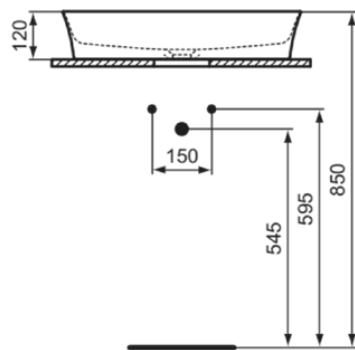

IPALYSS

E1396V6

IPALYSS | Schale 600x380x120 mm in granatapfel, ohne Hahnloch, ohne Überlauf | Diamatec, Platzsparender Waschtisch

Bild & Zeichnung

Allgemeine Informationen

Produktkategorie:	Waschtische
Produktart:	Schale
Marke:	Ideal Standard
Kollektion:	IPALYSS
Designer:	Studio Levien
Farbe:	V6 - Granatapfel
Oberflächenveredelung:	satın
Höhe (mm):	120
Breite (mm):	600
Ausladung (mm):	380
Nettogewicht (kg):	9,00
EAN Code:	5017830542469

- [Installation Guide](#)

Produktstandards & Zertifikate

Normen:	EN 14688
Leistungserklärung (DoP):	CL00

Produktspezifikationen

Farbcode:	V6
Farbbeschreibung:	granatapfel
Diamatec Technologie:	Ja
Geschliffene Rückseite(n):	Nein
Geschliffene Unterseite:	Ja
Barrierefreies Produkt:	Nein
Mit Kettenöse:	Nein
Material:	Keramik
Materialspezifikation:	Diamatec
Anzahl von Hahnöchern je Waschbecken:	0
Anzahl von Waschbecken:	1
Sichtbarer Überlauf:	Nein
PVD Technologie:	Nein
Ablagefläche:	Ohne

IPALYSS

E1396V6

IPALYSS | Schale 600x380x120 mm in granatapfel, ohne Hahnloch, ohne Überlauf | Diamatec, Platzsparender Waschtisch

Produktspezifikationen

Oberflächenveredelung:	satin
Mit Rückwand:	Nein
Mit Verschlussstopfen:	Nein
Mit Überlauf:	Nein
Mit Siphon:	Nein
Montageart:	Aufgesetzt