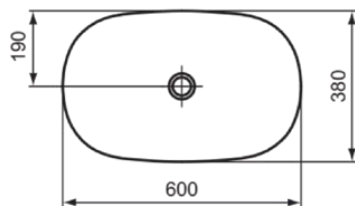

IPALYSS

E1396V6

IPALYSS | Schale 600x380x120 mm in granatapfel, ohne Hahnloch, ohne Überlauf | Diamatec, Platzsparender Waschtisch

Bild & Zeichnung

Allgemeine Informationen

Produktkategorie:	Waschtische
Produktart:	Schale
Marke:	Ideal Standard
Kollektion:	IPALYSS
Designer:	Studio Levien
Farbe:	V6 - Granatapfel
Oberflächenveredelung:	satın
Höhe (mm):	120
Breite (mm):	600
Ausladung (mm):	380
Nettogewicht (kg):	9,00
EAN Code:	5017830542469