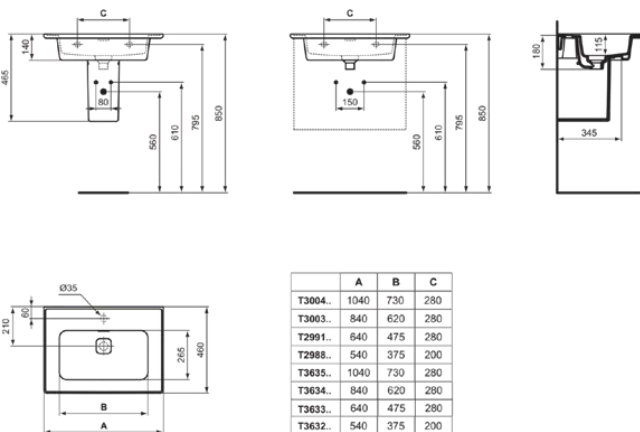

STRADA II

T3633MA

STRADA II | Möbelwaschtisch 640x460x190 mm in weiß, ohne Hahnloch, mit Überlauf | IdealPlus

Bild & Zeichnung

Allgemeine Informationen

Produktkategorie:	Waschtische
Produktart:	Möbelwaschtisch
Marke:	Ideal Standard
Kollektion:	STRADA II
Designer:	Studio Levien
Farbe:	MA - Weiß
Oberflächenveredelung:	glänzend
Höhe (mm):	190
Breite (mm):	640
Ausladung (mm):	460
Nettogewicht (kg):	17.20
EAN Code:	8014140450658

STRADA II

T3633MA

STRADA II | Möbelwaschtisch 640x460x190 mm in weiß, ohne Hahnloch, mit Überlauf | IdealPlus

Montageart:

wandhängend

Ihr Kontakt vor Ort:

België • Belgique

Ideal Standard Produktions-GmbH
Corporate Village - Frame 21 Building
Da Vincilaan 2
B-1935 Zaventem
☎ +32 2 325 66 00
✉ +32 2 325 66 01
www.idealstandard.be