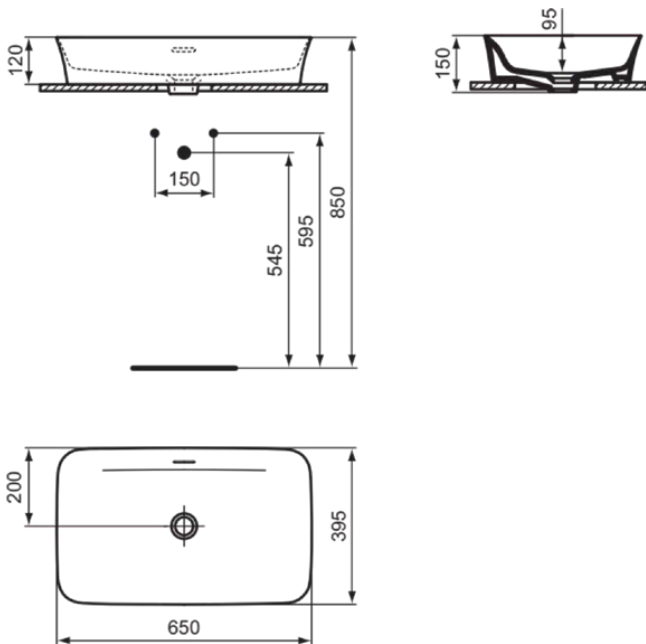

IPALYSS

E1887V3

IPALYSS | Schale 650x400x120 mm in schwarz seidenmatt, ohne Hahnloch, mit Überlauf | Diamatec, Platzsparender Waschtisch

Bild & Zeichnung

Allgemeine Informationen

Produktkategorie:	Waschtische
Produktart:	Schale
Marke:	Ideal Standard
Kollektion:	IPALYSS
Designer:	Studio Levien
Farbe:	V3 - Schwarz Seidenmatt
Oberflächenveredelung:	satin
Höhe (mm):	120
Breite (mm):	650
Ausladung (mm):	400
Nettogewicht (kg):	10.50
EAN Code:	5017830542988

Im Lieferumfang enthaltene Produkte

D570967: EXPRESSION | Befestigungsset in neutral

Features

Downloads

- [Installation Guide](#)

Produktstandards & Zertifikate

Normen:	EN 14688
Leistungserklärung (DoP):	CL25

IPALYSS

E1887V3

IPALYSS | Schale 650x400x120 mm in schwarz seidenmatt, ohne Hahnloch, mit Überlauf | Diamatec, Platzsparender Waschtisch

Produktspezifikationen

Form des Überlaufs:	Geschlitzt
Mit Rückwand:	Nein
Mit Verschlussstopfen:	Nein
Mit Überlauf:	Ja
Mit Siphon:	Nein
Montageart:	Aufgesetzt