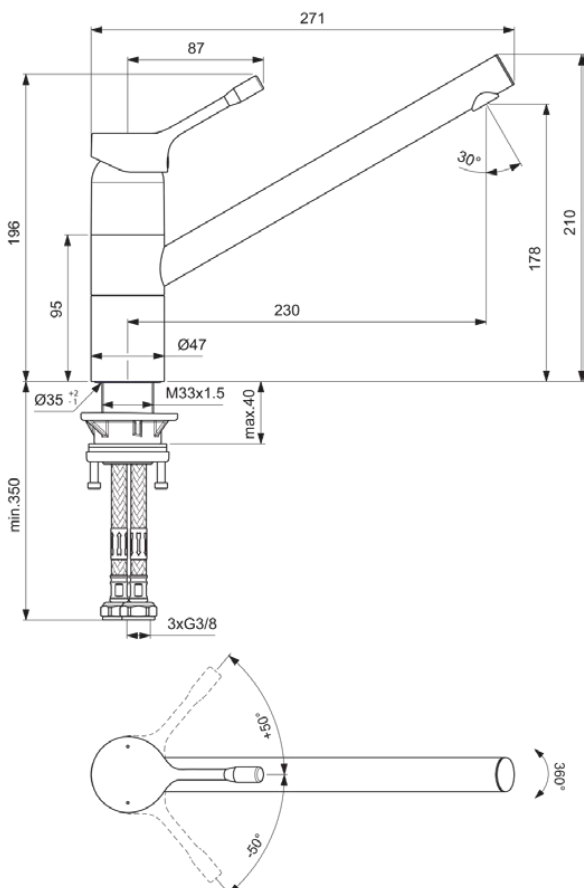

CERALOOK

BC296AA

CERALOOK | Küchenarmatur 47x271x210 mm, 230 mm vertikaler Abstand bis Mitte Auslauf in chrom, 6 l/min (3 bar) | BlueStart, Click-Technologie, EPD, FirmaFlow, SmartShine Oberfläche

Bild & Zeichnung

Allgemeine Informationen

Produktkategorie:	Küchenarmaturen
Produktart:	Küchenarmatur
Marke:	Ideal Standard
Kollektion:	CERALOOK
Designer:	Ideal Standard
Farbe:	AA - Chrom
Oberflächenveredelung:	glänzend
Höhe (mm):	210
Breite (mm):	47
Ausladung (mm):	271
Befestigungsart:	Schaftverschraubung
Nettogewicht (kg):	1,48
EAN Code:	3800861068716

CERALOOK

BC296AA

CERALOOK | Küchenarmatur 47x271x210 mm, 230 mm vertikaler Abstand bis Mitte Auslauf in chrom, 6 l/min (3 bar) | BlueStart, Click-Technologie, EPD, FirmaFlow, SmartShine Oberfläche

Produktspezifikationen