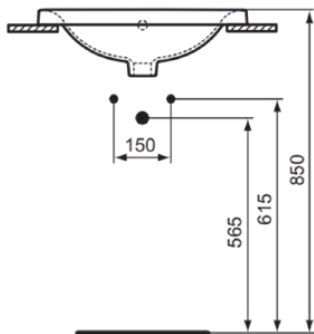

CONNECT

E503901

CONNECT | Einbauwaschtisch 550x430x175 mm in weiß glänzend, 1 Hahnloch, mit Überlauf
| Platzsparender Waschtisch

Bild & Zeichnung

Allgemeine Informationen

Produktkategorie:	Waschtische
Produktart:	Einbauwaschtisch
Marke:	Ideal Standard
Kollektion:	CONNECT
Designer:	Studio Levien
Farbe:	01 - Weiß Glänzend
Oberflächenveredelung:	glänzend
Höhe (mm):	175
Breite (mm):	550
Ausladung (mm):	430
Nettogewicht (kg):	8.45
EAN Code:	5017830446736

Im Lieferumfang enthaltene Produkte

TT0292942: Cutout templates

Features

Platzsparender Waschtisch

Downloads

- EPD

Produktstandards & Zertifikate

Normen:	EN 14688
Leistungserklärung (DoP):	CL15

Produktspezifikationen

Farbcode:	01
Farbbeschreibung:	weiß glänzend
Geschliffene Unterseite:	Nein
Barrierefreies Produkt:	Nein
Mit Kettenöse:	Nein
Material:	Keramik
Materialspezifikation:	Glasiertes Porzellan
Anzahl von Hahnlöchern je Waschbecken:	1
Anzahl von Waschbecken:	1
Sichtbarer Überlauf:	Ja
PVD Technologie:	Nein
Ablagefläche:	Ohne
Oberflächenveredelung:	glänzend
Position des Hahnlochs:	Mitte
Form des Überlaufs:	Rund

CONNECT

E503901

CONNECT | Einbauwaschtisch 550x430x175 mm in weiß glänzend, 1 Hahnloch, mit Überlauf
| Platzsparender Waschtisch

Produktspezifikationen

Mit Rückwand:	Nein
Mit Verschlussstopfen:	Nein
Mit Überlauf:	Ja
Mit Siphon:	Nein
Befestigungsmaterial im Lieferumfang enthalten:	Nein
Montageart:	Aufgesetzt