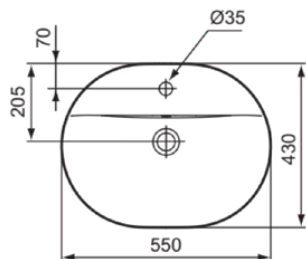

CONNECT

E503901

CONNECT | Einbauwaschtisch 550x430x175 mm in weiß glänzend, 1 Hahnloch, mit Überlauf
| Platzsparender Waschtisch

Bild & Zeichnung

Allgemeine Informationen

Produktkategorie:	Waschtische
Produktart:	Einbauwaschtisch
Marke:	Ideal Standard
Kollektion:	CONNECT
Designer:	Studio Levien
Farbe:	01 - Weiß Glänzend
Oberflächenveredelung:	glänzend
Höhe (mm):	175
Breite (mm):	550
Ausladung (mm):	430
Nettogewicht (kg):	8.45
EAN Code:	5017830446736

Im Lieferumfang enthaltene Produkte

TT0292942: Cutout templates

Features

Platzsparender Waschtisch

Downloads

- EPD

Produktstandards & Zertifikate

Normen:	EN 14688
Leistungserklärung (DoP):	CL15

Produktspezifikationen

Farbcode:	01
Farbbeschreibung:	weiß glänzend
Geschliffene Unterseite:	Nein
Barrierefreies Produkt:	Nein
Mit Kettenöse:	Nein
Material:	Keramik
Materialspezifikation:	Glasiertes Porzellan
Anzahl von Hahnlöchern je Waschbecken:	1
Anzahl von Waschbecken:	1
Sichtbarer Überlauf:	Ja
PVD Technologie:	Nein
Ablagefläche:	Ohne
Oberflächenveredelung:	glänzend
Position des Hahnlochs:	Mitte
Form des Überlaufs:	Rund

CONNECT

E503901

CONNECT | Einbauwaschtisch 550x430x175 mm in weiß glänzend, 1 Hahnloch, mit Überlauf
| Platzsparender Waschtisch

Produktspezifikationen

Mit Rückwand:	Nein
Mit Verschlussstopfen:	Nein
Mit Überlauf:	Ja
Mit Siphon:	Nein
Befestigungsmaterial im Lieferumfang enthalten:	Nein
Montageart:	Aufgesetzt