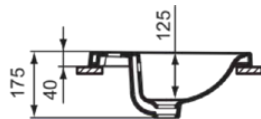

CONNECT

E503901

CONNECT | Einbauwaschtisch 550x430x175 mm in weiß glänzend, 1 Hahnloch, mit Überlauf
| Platzsparender Waschtisch

Bild & Zeichnung

Allgemeine Informationen

Produktkategorie:	Waschtische
Produktart:	Einbauwaschtisch
Marke:	Ideal Standard
Kollektion:	CONNECT
Designer:	Studio Levien
Farbe:	01 - Weiß Glänzend
Oberflächenveredelung:	glänzend
Höhe (mm):	175
Breite (mm):	550
Ausladung (mm):	430
Nettogewicht (kg):	8.45
EAN Code:	5017830446736