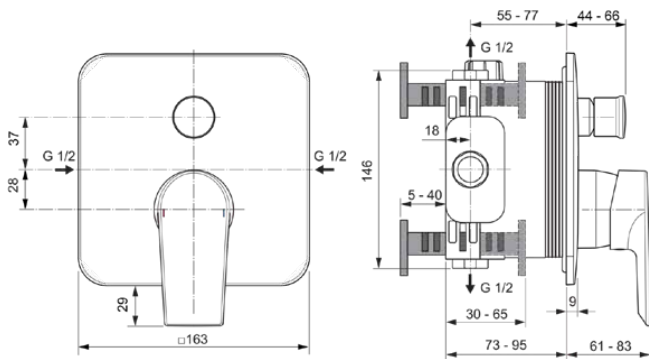

## EDGE

## A7124AA

EDGE | Badearmatur UP Bausatz 2 163x61x192 mm in chrom, Kit 1 required (A1000), 23.0 l/min (3 bar) | Click-Technologie, EPD, SmartShine Oberfläche

### Allgemeine Informationen

Produktkategorie:	Badearmaturen
Produktart:	Badearmatur UP Bausatz 2
Marke:	Ideal Standard
Kollektion:	EDGE
Designer:	Ideal Standard
Farbe:	AA - Chrom
Oberflächenveredelung:	glänzend
Höhe (mm):	192
Breite (mm):	163
Ausladung (mm):	61 - 83
Befestigungsart:	Kit 1 benötigt
Empfohlenes Unterputz-Kit:	A1000
Nettogewicht (kg):	0.90
EAN Code:	4015413343695