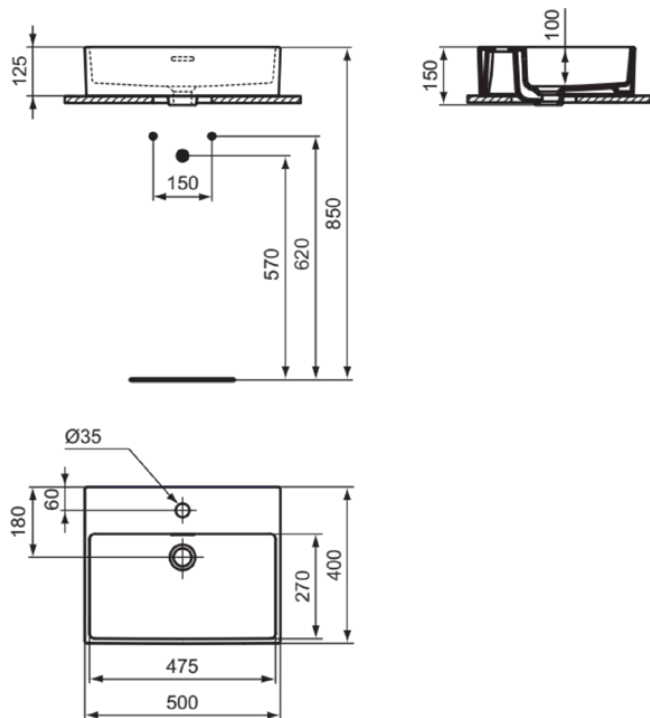

EXTRA

T3741V1

EXTRA | Schale 500x400x150 mm in weiß seidenmatt, 1 Hahnloch, mit Überlauf | Platzsparender Waschtisch

Bild & Zeichnung

Allgemeine Informationen

Produktkategorie:	Waschtische
Produktart:	Schale
Marke:	Ideal Standard
Kollektion:	EXTRA
Designer:	Palomba Serafini Associati
Farbe:	V1 - Weiß Seidenmatt
Oberflächenveredelung:	satin
Höhe (mm):	150
Breite (mm):	500
Ausladung (mm):	400
Nettogewicht (kg):	12.50
EAN Code:	8014140487135

Im Lieferumfang enthaltene Produkte

D570967: EXPRESSION | Befestigungsset in neutral

Features

Platzsparender Waschtisch

Produktstandards & Zertifikate

Normen: EN 14688

Produktspezifikationen

Farbcode:	V1
Farbbeschreibung:	weiß seidenmatt
Geschliffene Rückseite(n):	Nein
Geschliffene Unterseite:	Ja
Barrierefreies Produkt:	Nein
Mit Kettenöse:	Nein
Material:	Keramik
Materialspezifikation:	Feinfeuerton
Anzahl von Hahnlöchern je Waschbecken:	1
Anzahl von Waschbecken:	1
Sichtbarer Überlauf:	Ja
PVD Technologie:	Nein
Ablagefläche:	Hinten
Oberflächenveredelung:	satin
Position des Hahnlochs:	Mitte
Form des Überlaufs:	Geschlitzt
Mit Rückwand:	Nein
Mit Verschlussstopfen:	Nein
Mit Überlauf:	Ja

EXTRA

T3741V1

EXTRA | Schale 500x400x150 mm in weiß seidenmatt, 1 Hahnloch, mit Überlauf | Platzsparender Waschtisch

Produktspezifikationen

Mit Siphon:	Nein
Befestigungsmaterial im Lieferumfang enthalten:	Ja
Montageart:	Aufgesetzt
Empfohlene Ausschittschablone:	TT0299739