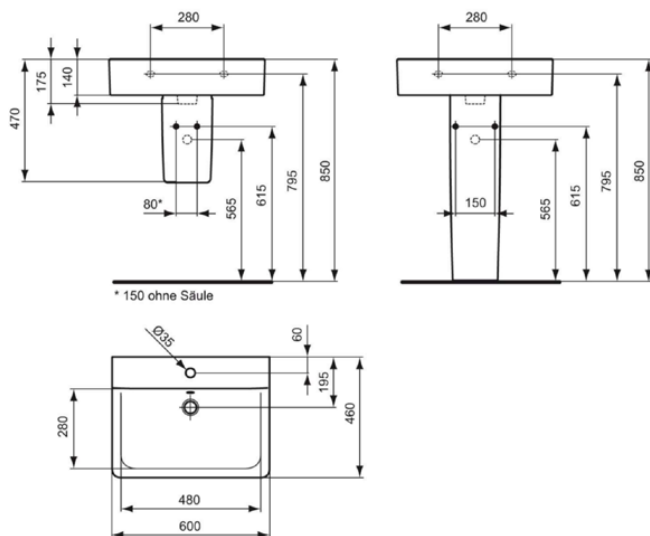

## E714101

CONNECT | Waschtisch 600x460x175 mm in weiß glänzend, 1 Hahnloch, mit Überlauf

### Allgemeine Informationen

Produktkategorie:	Waschtische
Produktart:	Waschtisch
Marke:	Ideal Standard
Kollektion:	CONNECT
Designer:	Studio Levien
Farbe:	01 - Weiß Glänzend
Oberflächenveredelung:	glänzend
Höhe (mm):	175
Breite (mm):	600
Ausladung (mm):	460
Nettogewicht (kg):	17.50
EAN Code:	5017830399865