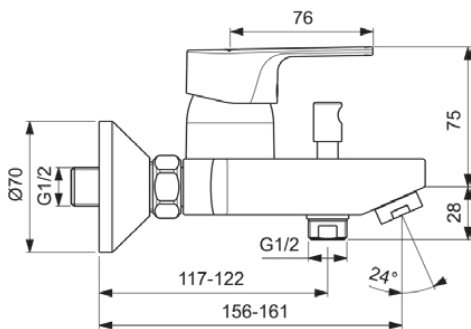

CERAFINE MODEL D

BC692AA

CERAFINE MODEL D | Badearmatur AP 207x169x110 mm, 156 mm vertikaler Abstand bis Mitte Auslauf in chrom, 20.0 l/min (3 bar) | Click-Technologie, EPD, FirmaFlow, SmartShine Oberfläche, NF-zertifiziert

Bild & Zeichnung

Allgemeine Informationen

Produktkategorie:	Badearmaturen
Produktart:	Badearmatur AP
Marke:	Ideal Standard
Kollektion:	CERAFINE MODEL D
Designer:	Ideal Standard
Farbe:	AA - Chrom
Oberflächenveredelung:	glänzend
Höhe (mm):	110
Breite (mm):	207
Ausladung (mm):	169 - 174
Befestigungsart:	S-Anschluss
Nettogewicht (kg):	1.52
EAN Code:	3800861082699

BC692AA

CERAFINE MODEL D | Badearmatur AP 207x169x110 mm, 156 mm vertikaler Abstand bis Mitte Auslauf in chrom, 20.0 l/min (3 bar) | Click-Technologie, EPD, FirmaFlow, SmartShine Oberfläche, NF-zertifiziert