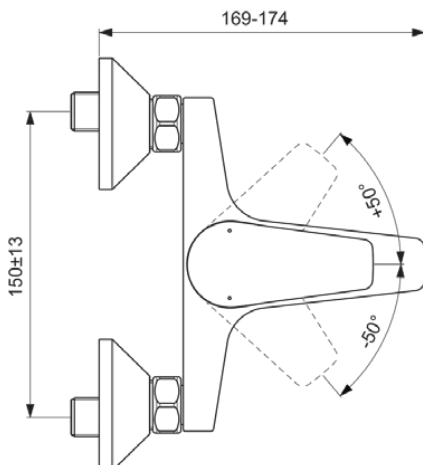

CERAFINE MODEL D

BC692AA

CERAFINE MODEL D | Badearmatur AP 207x169x110 mm, 156 mm vertikaler Abstand bis Mitte Auslauf in chrom, 20.0 l/min (3 bar) | Click-Technologie, EPD, FirmaFlow, SmartShine Oberfläche, NF-zertifiziert

Bild & Zeichnung

Allgemeine Informationen

Produktkategorie:	Badearmaturen
Produktart:	Badearmatur AP
Marke:	Ideal Standard
Kollektion:	CERAFINE MODEL D
Designer:	Ideal Standard
Farbe:	AA - Chrom
Oberflächenveredelung:	glänzend
Höhe (mm):	110
Breite (mm):	207
Ausladung (mm):	169 - 174
Befestigungsart:	S-Anschluss
Nettogewicht (kg):	1.52
EAN Code:	3800861082699

BC692AA

CERAFINE MODEL D | Badearmatur AP 207x169x110 mm, 156 mm vertikaler Abstand bis Mitte Auslauf in chrom, 20.0 l/min (3 bar) | Click-Technologie, EPD, FirmaFlow, SmartShine Oberfläche, NF-zertifiziert

Produktspezifikationen

Einstellbar Spülzeit:	Nein
Griffposition:	Oben
Niederdruckmodell:	Nein
Material:	Metall
Material der Rosette(n):	Metall
Materialspezifikation:	Messing
Maximaler Durchfluss bei 3 bar (l/min):	20.0
Maximaler Durchfluss bei 3 bar (l/min) für alle Auslässe:	13/20
Durchfluss bei 3 bar (l) - Handbrause:	13
Durchfluss bei 3 bar (l) - Auslauf:	20
Betriebs-Höchstdruck (bar):	10
Betriebs-Mindestdruck (bar):	0.5
Geräuschgedämpfte S-Anschlüsse:	Nein
PVD Technologie:	Nein
Form der Rosette(n):	Rund
Gewindeanschluss des Brauseschlauchs:	G 1/2
Smartshine:	Ja
Auslaufart:	Starr
Auslaufart:	Gegossener Körper
Oberflächenschutz:	verchromt
Oberflächenveredelung:	glänzend
Swivelling spout:	No
Strahlreglerart:	Luftsprudler
Sichtbarkeit des Strahlreglers:	Sichtbar
Temperaturbegrenzer:	Ja
Griffart:	Betätigungshebel
Art der Temperaturkontrolle:	Manuelle Betätigung
Mit S-Anschlüssen:	Ja
Mit Rückschlagventil:	Ja
Mit Umstellereinheit:	Ja
Mit Rosette(n):	Ja
Mit Griff(en):	Ja
Mit Handbrause-Set:	Nein
Mit Kopfbrause:	Nein
Mit Auslass:	Ja
Mit Ablage(n):	Nein
Mit Brausekombination:	Nein
Befestigungsart:	S-Anschluss
Montageart:	wandhängend