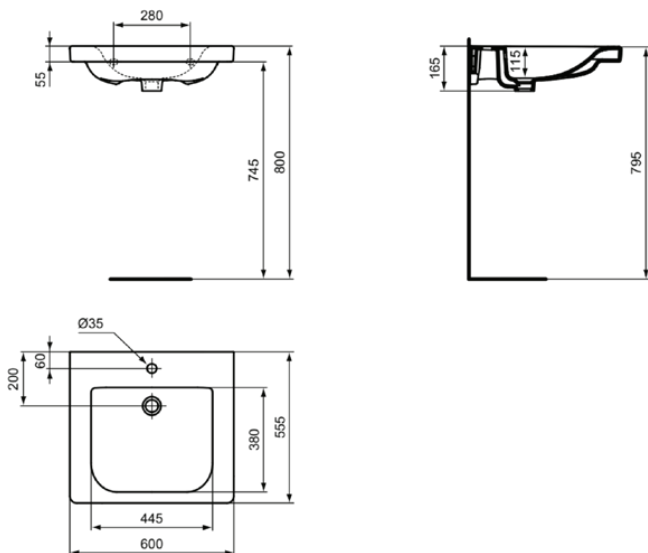

CONNECT FREEDOM

E548501

CONNECT FREEDOM | Waschtisch 600x555x165 mm in weiß glänzend, 1 Hahnloch, ohne Überlauf

Bild & Zeichnung

Allgemeine Informationen

Produktkategorie:	Waschtische
Produktart:	Waschtisch
Marke:	Ideal Standard
Kollektion:	CONNECT FREEDOM
Designer:	Studio Levien
Farbe:	01 - Weiß Glänzend
Oberflächenveredelung:	glänzend
Höhe (mm):	165
Breite (mm):	600
Ausladung (mm):	555
Nettogewicht (kg):	17.50
EAN Code:	5017830470328

Produktstandards & Zertifikate

Normen:	EN 14688
Leistungserklärung (DoP):	CL00

Produktspezifikationen

Farbcode:	01
Farbbeschreibung:	weiß glänzend
Barrierefreies Produkt:	Ja
Mit Kettenöse:	Nein
Material:	Keramik
Materialspezifikation:	Glasiertes Porzellan
Anzahl von Hahnlöchern je Waschbecken:	1
Anzahl von Waschbecken:	1
Sichtbarer Überlauf:	Nein
PVD Technologie:	Nein
Ablagefläche:	Hinten
Oberflächenveredelung:	glänzend
Position des Hahnlochs:	Mitte
Mit Rückwand:	Nein
Mit Verschlussstopfen:	Nein
Mit Überlauf:	Nein
Mit Siphon:	Nein
Montageart:	wandhängend