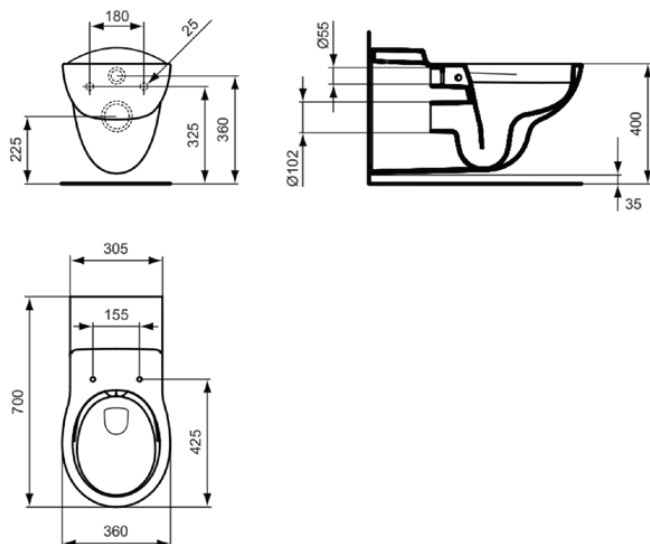

CONTOUR 21

S306901

CONTOUR 21 | Wand-WC 360x700x365 mm in weiß glänzend, CL1 Vollspülung 5.9 - 6 l/min, horizontaler Ablauf | CL1, CL2, Randlos

Bild & Zeichnung

Allgemeine Informationen

Produktkategorie:	Toiletten
Produktart:	Wand-WC
Marke:	Ideal Standard
Kollektion:	CONTOUR 21
Designer:	Ideal Standard
Farbe:	01 - Weiß Glänzend
Oberflächenveredelung:	glänzend
Höhe (mm):	365
Breite (mm):	360
Ausladung (mm):	700
Befestigungsart:	Befestigungsschrauben
Nettogewicht (kg):	31.00
EAN Code:	5017830398653

Features

CL1	CL1: 5.9 - 6 l/min	CL2	CL2: 6 l/min
	Randlos		

Downloads

- [• EPD](#)
- [• Installation Guide](#)

Produktstandards & Zertifikate

Normen:	EN 997
Leistungserklärung (DoP):	CL1-6A+CL2

Produktspezifikationen

CL1 Vollspülung maximal (Liter):	6
CL1 Vollspülung minimal (Liter):	5.9
CL2 Vollspülung maximal (Liter):	6
Kindertoilette:	Nein
Farbcode:	01
Farbbeschreibung:	weiß glänzend
Verdeckte Befestigung:	Nein
Spülart:	Tiefspül-WC
Barrierefreies Produkt:	Ja
Material:	Keramik
Materialspezifikation:	Glasiertes Porzellan
Position des Auslass:	Mitte
Ausrichtung des Auslass:	Horizontal
Sichtbarkeit des Auslass:	Verdeckt
PVD Technologie:	Nein

CONTOUR 21

S306901

CONTOUR 21 | Wand-WC 360x700x365 mm in weiß glänzend, CL1 Vollspülung 5.9 - 6 l/min, horizontaler Ablauf | CL1, CL2, Randlos

Produktspezifikationen

Position des Wasserzulaufs:	Hinten
Erhöhte Ausführung:	Nein
Oberflächenveredelung:	glänzend
Art des Wasserzulaufs:	Verdeckt
Mit Bidetfunktion:	Nein
Mit Hygieneausparung / fester Toilettensitz:	Nein
Mit Geruchsabsaugung:	Nein
Befestigungsart:	Befestigungsschrauben
Montageart:	wandhängend